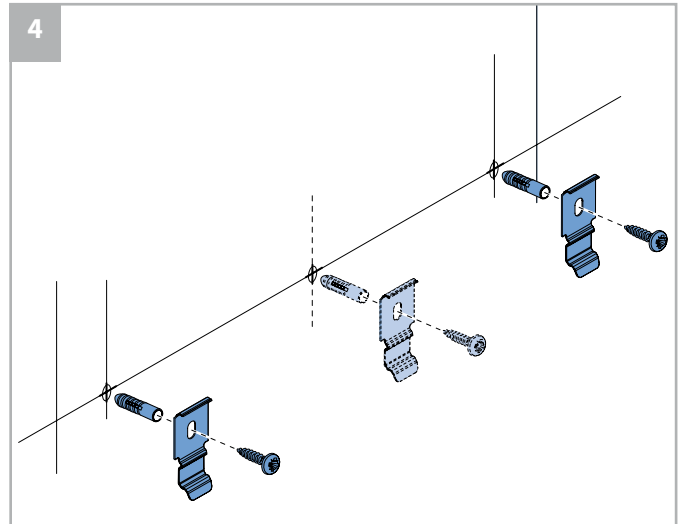

 **Lees deze montage-instructie zorgvuldig door voordat u gaat monteren.**

Rol gordijnen moeten gemonteerd worden door vakkundige monteurs. Foutieve montage kan leiden tot ongelukken. Veranderingen in het rolgordijn moeten goedgekeurd worden door de fabrikant. Schroeven voor de bevestiging zijn niet bijgesloten. Gebruik altijd schroeven en pluggen welke geschikt zijn voor de wand of het plafond waarop het rolgordijn gemonteerd wordt!

 **Bestelde hoogtemaat (H) = maximale afrolhoogte**

Montage

	300-1200 mm	1201-1700 mm	1701-2200 mm	2201-2700 mm	> 2701
	2	3	4	5	6

Montage

Bediening

Demontage

Staaldraad geleiding

Staaldraad geleiding

Zijgeleiding U-profiel met borstel

Let op:

Geleiders zijn niet voorgeboord.

A

B

Kindveiligheid

WAARSCHUWING

- Jonge kinderen kunnen gewurgd worden in de lus van trekkoorden, banden en koorden die binnenzonwering bedienen. Koorden kunnen ook rond de nek wikkelen.
- Houd koorden buiten het bereik van jonge kinderen, om wurging en verstrengeling te voorkomen.
- Houd meubels uit de buurt van binnenzonwering koorden.
- Knoop de koorden niet bij elkaar. Zorg ervoor dat de koorden niet kunnen draaien of een lus kunnen creëren.
- Installeer en gebruik de meegeleverde veiligheidsvoorzieningen volgens de installatie-instructies voor dit product om de mogelijkheid van een dergelijk ongeval te beperken.