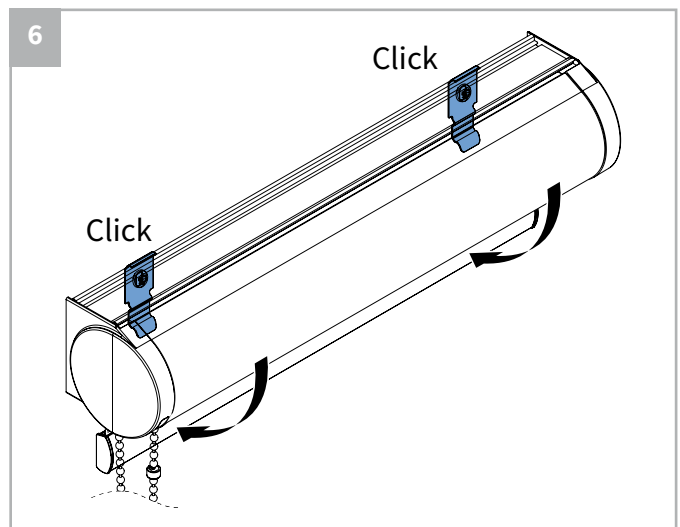

 **Lees deze montage-instructie zorgvuldig door voordat u gaat monteren.**

Rol gordijnen moeten gemonteerd worden door vakkundige monteurs. Foutieve montage kan leiden tot ongelukken. Veranderingen in het rolgordijn moeten goedgekeurd worden door de fabrikant. Schroeven voor de bevestiging zijn niet bijgesloten. Gebruik altijd schroeven en pluggen welke geschikt zijn voor de wand of het plafond waarop het rolgordijn gemonteerd wordt!

 **Bestelde hoogtemaat (H) = maximale afrolhoogte**

Montage

	300-1200 mm	1201-1700 mm	1701-2200 mm	2201-2700 mm	> 2701
	2	3	4	5	6

Montage

Bediening

Demontage

Staaldraad geleiding

Staaldraad geleiding

Zijgeleiding U-profiel met borstel

Let op:

Geleiders zijn niet voorgeboord.

A

B

Kindveiligheid

WAARSCHUWING

- Jonge kinderen kunnen gewurgd worden in de lus van trekkoorden, banden en koorden die binnenzonwering bedienen. Koorden kunnen ook rond de nek wikkelen.
- Houd koorden buiten het bereik van jonge kinderen, om wurging en verstrengeling te voorkomen.
- Houd meubels uit de buurt van binnenzonwering koorden.
- Knoop de koorden niet bij elkaar. Zorg ervoor dat de koorden niet kunnen draaien of een lus kunnen creëren.
- Installeer en gebruik de meegeleverde veiligheidsvoorzieningen volgens de installatie-instructies voor dit product om de mogelijkheid van een dergelijk ongeval te beperken.