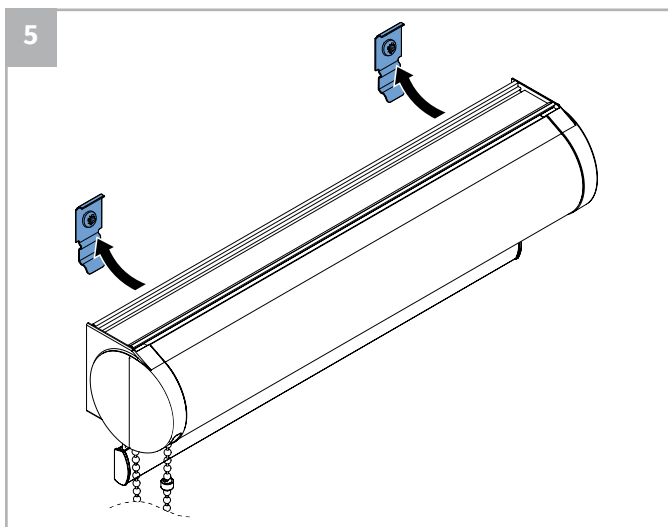

 **Bestelde hoogtemaat (H) = maximale afrolhoogte**

Montage

	300-1200 mm	1201-1700 mm	1701-2200 mm	2201-2700 mm	> 2701
	2	3	4	5	6

Montage

Bediening

Demontage

Staaldraad geleiding

Staaldraad geleiding

Zijgeleiding U-profiel met borstel

Let op:

Geleiders zijn niet voorgeboord.

A

B

Kindveiligheid

WAARSCHUWING

- Jonge kinderen kunnen gewurgd worden in de lus van trekkoorden, banden en koorden die binnenzonwering bedienen. Koorden kunnen ook rond de nek wikkelen.
- Houd koorden buiten het bereik van jonge kinderen, om wurging en verstrengeling te voorkomen.
- Houd meubels uit de buurt van binnenzonwering koorden.
- Knoop de koorden niet bij elkaar. Zorg ervoor dat de koorden niet kunnen draaien of een lus kunnen creëren.
- Installeer en gebruik de meegeleverde veiligheidsvoorzieningen volgens de installatie-instructies voor dit product om de mogelijkheid van een dergelijk ongeval te beperken.