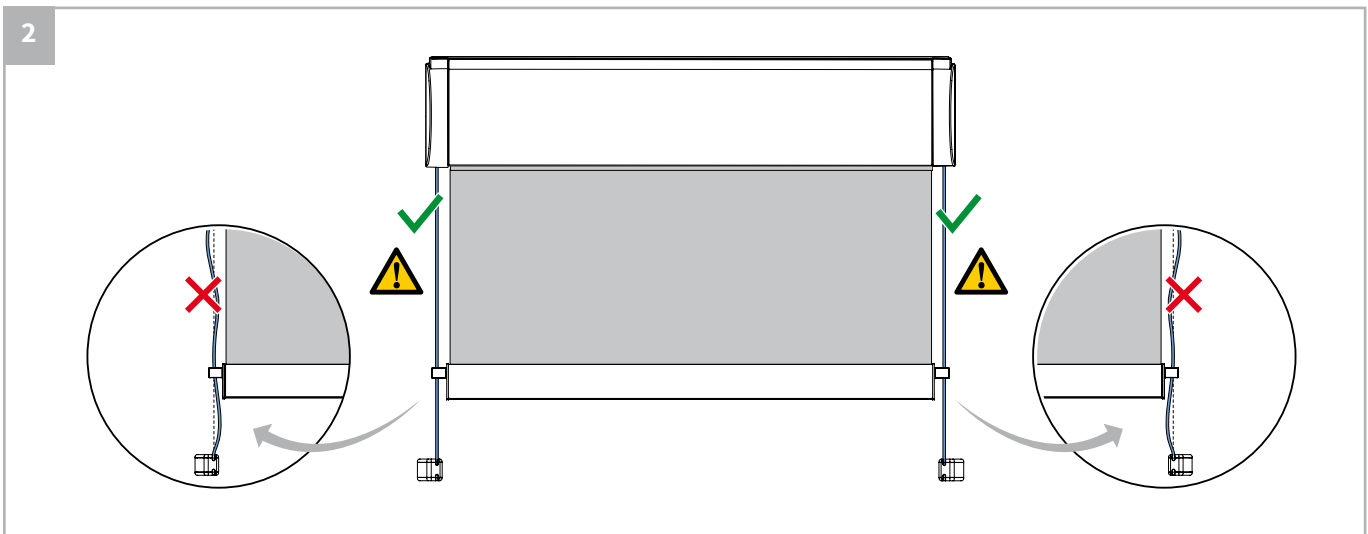

 **Bestelde hoogtemaat (H) = maximale afrolhoogte**

Montage

	300-1200 mm	1201-1700 mm	1701-2200 mm	2201-2700 mm	> 2701
	2	3	4	5	6

Montage

Bediening

Demontage

Staaldraad geleiding

Staaldraad geleiding

Zijgeleiding U-profiel met borstel

Let op:

Geleiders zijn niet voorgeboord.

A

B

Kindveiligheid

WAARSCHUWING

- Jonge kinderen kunnen gewurgd worden in de lus van trekkoorden, banden en koorden die binnenzonwering bedienen. Koorden kunnen ook rond de nek wikkelen.
- Houd koorden buiten het bereik van jonge kinderen, om wurging en verstrengeling te voorkomen.
- Houd meubels uit de buurt van binnenzonwering koorden.
- Knoop de koorden niet bij elkaar. Zorg ervoor dat de koorden niet kunnen draaien of een lus kunnen creëren.
- Installeer en gebruik de meegeleverde veiligheidsvoorzieningen volgens de installatie-instructies voor dit product om de mogelijkheid van een dergelijk ongeval te beperken.