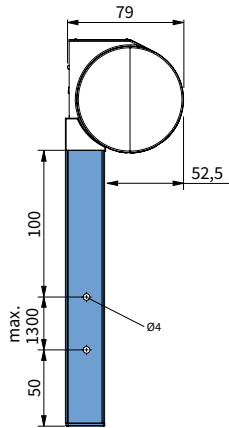

Zijgeleiding U-profiel met borstel

Let op:

Geleiders zijn niet voorgeboord.