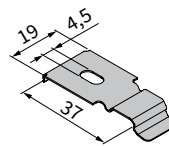

 **Bestelde hoogtemaat (H) = maximale afrolhoogte**

Montage

	300-1200 mm	1201-1700 mm	1701-2200 mm	2201-2700 mm	> 2701
	2	3	4	5	6

Montage

Bediening

Demontage

Staaldraad geleiding

Staaldraad geleiding

Zijgeleiding U-profiel met borstel

Let op:

Geleiders zijn niet voorgeboord.

A

B

Kindveiligheid

WAARSCHUWING

- Jonge kinderen kunnen gewurgd worden in de lus van trekkoorden, banden en koorden die binnenzonwering bedienen. Koorden kunnen ook rond de nek wikkelen.
- Houd koorden buiten het bereik van jonge kinderen, om wurging en verstrengeling te voorkomen.
- Houd meubels uit de buurt van binnenzonwering koorden.
- Knoop de koorden niet bij elkaar. Zorg ervoor dat de koorden niet kunnen draaien of een lus kunnen creëren.
- Installeer en gebruik de meegeleverde veiligheidsvoorzieningen volgens de installatie-instructies voor dit product om de mogelijkheid van een dergelijk ongeval te beperken.