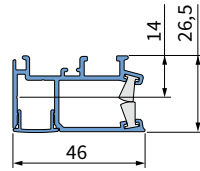

 **Bestelde hoogtemaat (H) = maximale afrolhoogte**

Montage

	300-1200 mm	1201-1700 mm	1701-2200 mm	2201-2700 mm	> 2701
	2	3	4	5	6

Montage

Bediening

Demontage

Staaldraad geleiding

Staaldraad geleiding

Zijgeleiding U-profiel met borstel

Let op:

Geleiders zijn niet voorgeboord.

A

B

Kindveiligheid

WAARSCHUWING

- Jonge kinderen kunnen gewurgd worden in de lus van trekkoorden, banden en koorden die binnenzonwering bedienen. Koorden kunnen ook rond de nek wikkelen.
- Houd koorden buiten het bereik van jonge kinderen, om wurging en verstrengeling te voorkomen.
- Houd meubels uit de buurt van binnenzonwering koorden.
- Knoop de koorden niet bij elkaar. Zorg ervoor dat de koorden niet kunnen draaien of een lus kunnen creëren.
- Installeer en gebruik de meegeleverde veiligheidsvoorzieningen volgens de installatie-instructies voor dit product om de mogelijkheid van een dergelijk ongeval te beperken.