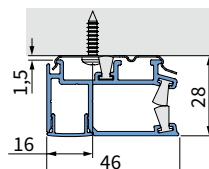

 **Bestelde hoogtemaat (H) = maximale afrolhoogte**

Montage

	300-1200 mm	1201-1700 mm	1701-2200 mm	2201-2700 mm	> 2701
	2	3	4	5	6

Montage

Bediening

Demontage

Staaldraad geleiding

Staaldraad geleiding

Zijgeleiding U-profiel met borstel

Let op:

Geleiders zijn niet voorgeboord.

A

B

Kindveiligheid

WAARSCHUWING

- Jonge kinderen kunnen gewurgd worden in de lus van trekkoorden, banden en koorden die binnenzonwering bedienen. Koorden kunnen ook rond de nek wikkelen.
- Houd koorden buiten het bereik van jonge kinderen, om wurging en verstrengeling te voorkomen.
- Houd meubels uit de buurt van binnenzonwering koorden.
- Knoop de koorden niet bij elkaar. Zorg ervoor dat de koorden niet kunnen draaien of een lus kunnen creëren.
- Installeer en gebruik de meegeleverde veiligheidsvoorzieningen volgens de installatie-instructies voor dit product om de mogelijkheid van een dergelijk ongeval te beperken.