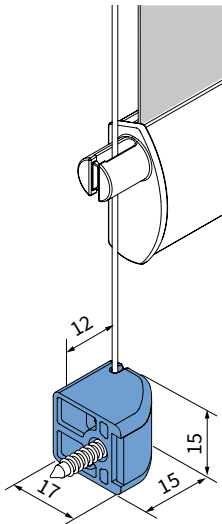

 **Lees deze montage-instructie zorgvuldig door voordat u gaat monteren.**

Rol gordijnen moeten gemonteerd worden door vakkundige monteurs. Foutieve montage kan leiden tot ongelukken. Veranderingen in het rolgordijn moeten goedgekeurd worden door de fabrikant. Schroeven voor de bevestiging zijn niet bijgesloten. Gebruik altijd schroeven en pluggen welke geschikt zijn voor de wand of het plafond waarop het rolgordijn gemonteerd wordt!

 **Bestelde hoogtemaat (H) = maximale afrolhoogte**

Montage

	300-1200 mm	1201-1700 mm	1701-2200 mm	2201-2700 mm	> 2701
	2	3	4	5	6

Montage

Bediening

Demontage

Staaldraad geleiding

Staaldraad geleiding

Zijgeleiding U-profiel met borstel

Let op:

Geleiders zijn niet voorgeboord.

A

B

Kindveiligheid

WAARSCHUWING

- Jonge kinderen kunnen gewurgd worden in de lus van trekkoorden, banden en koorden die binnenzonwering bedienen. Koorden kunnen ook rond de nek wikkelen.
- Houd koorden buiten het bereik van jonge kinderen, om wurging en verstrengeling te voorkomen.
- Houd meubels uit de buurt van binnenzonwering koorden.
- Knoop de koorden niet bij elkaar. Zorg ervoor dat de koorden niet kunnen draaien of een lus kunnen creëren.
- Installeer en gebruik de meegeleverde veiligheidsvoorzieningen volgens de installatie-instructies voor dit product om de mogelijkheid van een dergelijk ongeval te beperken.