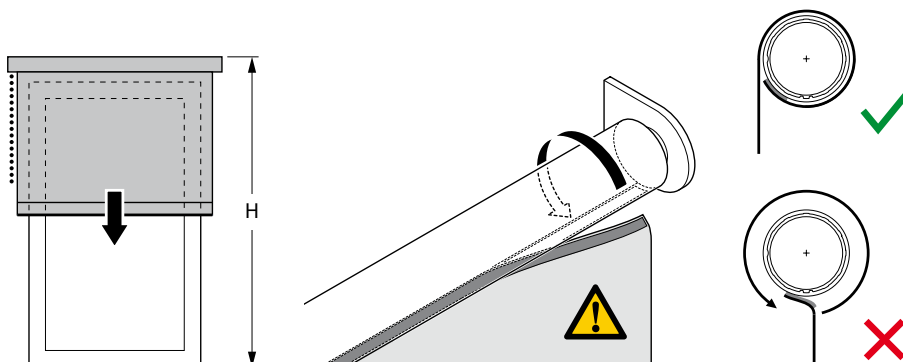

MONTAGEHANDLEIDING

ROLGORDIJNEN

Cassette rond

 **De verpakking mag nooit met een mes, schaar of ander scherp voorwerp geopend worden.**

Scherpe voorwerpen kunnen gaatjes in de verduisterende coating veroorzaken.

 **Lees deze montage-instructie zorgvuldig door voordat u gaat monteren.**

Rol gordijnen moeten gemonteerd worden door vakkundige monteurs. Foutieve montage kan leiden tot ongelukken. Veranderingen in het rolgordijn moeten goedgekeurd worden door de fabrikant. Schroeven voor de bevestiging zijn niet bijgesloten. Gebruik altijd schroeven en pluggen welke geschikt zijn voor de wand of het plafond waarop het rolgordijn gemonteerd wordt!

 **Bestelde hoogtemaat (H) = maximale afrolhoogte**

Montage

	300-1200 mm	1201-1700 mm	1701-2200 mm	2201-2700 mm	> 2701
	2	3	4	5	6

Montage

Bediening

Demontage

Staaldraad geleiding

Staaldraad geleiding