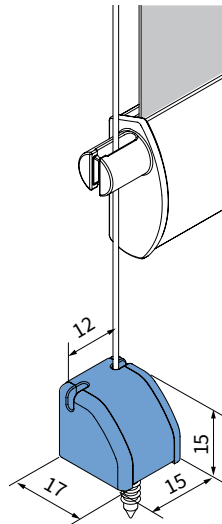

 **Lees deze montage-instructie zorgvuldig door voordat u gaat monteren.**

Rol gordijnen moeten gemonteerd worden door vakkundige monteurs. Foutieve montage kan leiden tot ongelukken. Veranderingen in het rolgordijn moeten goedgekeurd worden door de fabrikant. Schroeven voor de bevestiging zijn niet bijgesloten. Gebruik altijd schroeven en pluggen welke geschikt zijn voor de wand of het plafond waarop het rolgordijn gemonteerd wordt!

 **Bestelde hoogtemaat (H) = maximale afrolhoogte**

Montage

	300-1200 mm	1201-1700 mm	1701-2200 mm	2201-2700 mm	> 2701
	2	3	4	5	6

Montage

Bediening

Demontage

Staaldraad geleiding

Staaldraad geleiding

Zijgeleiding U-profiel met borstel

Let op:

Geleiders zijn niet voorgeboord.

A

B

Kindveiligheid

WAARSCHUWING

- Jonge kinderen kunnen gewurgd worden in de lus van trekkoorden, banden en koorden die binnenzonwering bedienen. Koorden kunnen ook rond de nek wikkelen.
- Houd koorden buiten het bereik van jonge kinderen, om wurging en verstrengeling te voorkomen.
- Houd meubels uit de buurt van binnenzonwering koorden.
- Knoop de koorden niet bij elkaar. Zorg ervoor dat de koorden niet kunnen draaien of een lus kunnen creëren.
- Installeer en gebruik de meegeleverde veiligheidsvoorzieningen volgens de installatie-instructies voor dit product om de mogelijkheid van een dergelijk ongeval te beperken.