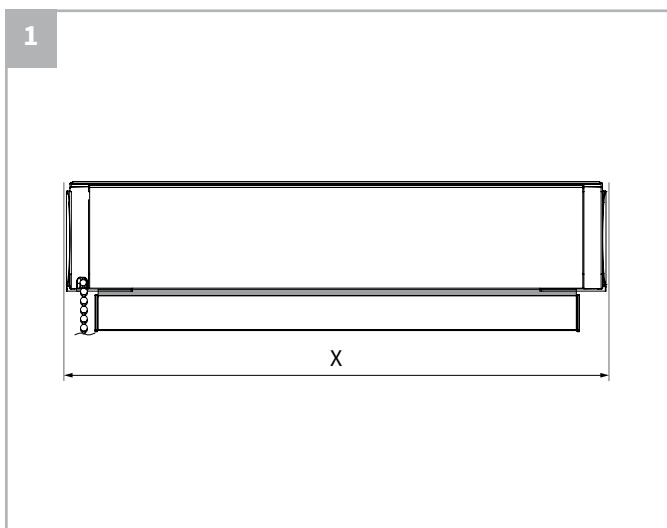

 **Bestelde hoogtemaat (H) = maximale afrolhoogte**

Montage

	300-1200 mm	1201-1700 mm	1701-2200 mm	2201-2700 mm	> 2701
	2	3	4	5	6

Montage

Bediening

Demontage

Staaldraad geleiding

Staaldraad geleiding