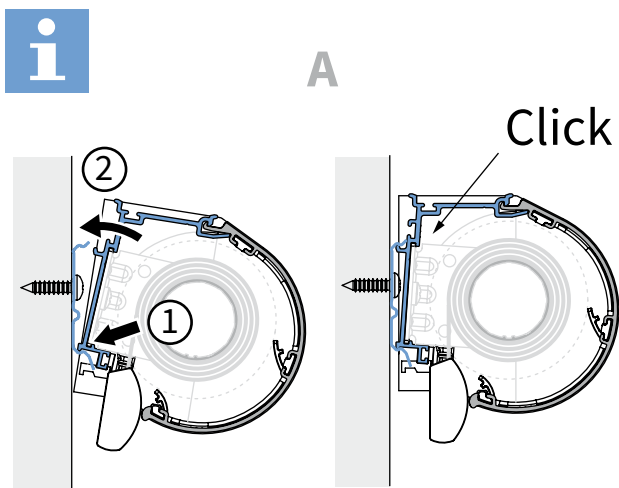

 **Lees deze montage-instructie zorgvuldig door voordat u gaat monteren.**

Rol gordijnen moeten gemonteerd worden door vakkundige monteurs. Foutieve montage kan leiden tot ongelukken. Veranderingen in het rolgordijn moeten goedgekeurd worden door de fabrikant. Schroeven voor de bevestiging zijn niet bijgesloten. Gebruik altijd schroeven en pluggen welke geschikt zijn voor de wand of het plafond waarop het rolgordijn gemonteerd wordt!

 **Bestelde hoogtemaat (H) = maximale afrolhoogte**

Montage

	300-1200 mm	1201-1700 mm	1701-2200 mm	2201-2700 mm	> 2701
	2	3	4	5	6

Montage

Bediening

Demontage

Staaldraad geleiding

Staaldraad geleiding

Zijgeleiding U-profiel met borstel

Let op:

Geleiders zijn niet voorgeboord.

A

B

Kindveiligheid

WAARSCHUWING

- Jonge kinderen kunnen gewurgd worden in de lus van trekkoorden, banden en koorden die binnenzonwering bedienen. Koorden kunnen ook rond de nek wikkelen.
- Houd koorden buiten het bereik van jonge kinderen, om wurging en verstrengeling te voorkomen.
- Houd meubels uit de buurt van binnenzonwering koorden.
- Knoop de koorden niet bij elkaar. Zorg ervoor dat de koorden niet kunnen draaien of een lus kunnen creëren.
- Installeer en gebruik de meegeleverde veiligheidsvoorzieningen volgens de installatie-instructies voor dit product om de mogelijkheid van een dergelijk ongeval te beperken.