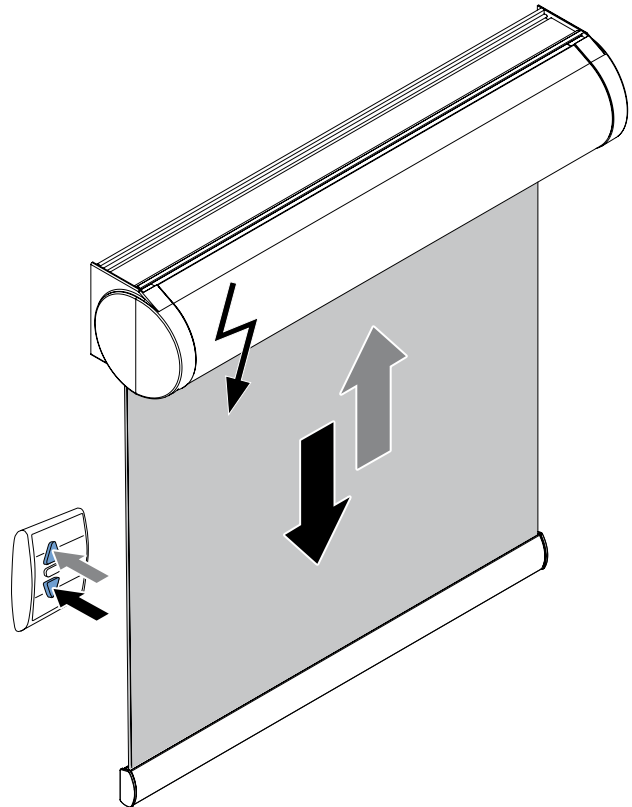

 **Lees deze montage-instructie zorgvuldig door voordat u gaat monteren.**

Rol gordijnen moeten gemonteerd worden door vakkundige monteurs. Foutieve montage kan leiden tot ongelukken. Veranderingen in het rolgordijn moeten goedgekeurd worden door de fabrikant. Schroeven voor de bevestiging zijn niet bijgesloten. Gebruik altijd schroeven en pluggen welke geschikt zijn voor de wand of het plafond waarop het rolgordijn gemonteerd wordt!

 **Bestelde hoogtemaat (H) = maximale afrolhoogte**

Montage

	300-1200 mm	1201-1700 mm	1701-2200 mm	2201-2700 mm	> 2701
	2	3	4	5	6

Montage

Bediening

Demontage

Staaldraad geleiding

Staaldraad geleiding

Zijgeleiding U-profiel met borstel

Let op:

Geleiders zijn niet voorgeboord.

A

B

Kindveiligheid

WAARSCHUWING

- Jonge kinderen kunnen gewurgd worden in de lus van trekkoorden, banden en koorden die binnenzonwering bedienen. Koorden kunnen ook rond de nek wikkelen.
- Houd koorden buiten het bereik van jonge kinderen, om wurging en verstrengeling te voorkomen.
- Houd meubels uit de buurt van binnenzonwering koorden.
- Knoop de koorden niet bij elkaar. Zorg ervoor dat de koorden niet kunnen draaien of een lus kunnen creëren.
- Installeer en gebruik de meegeleverde veiligheidsvoorzieningen volgens de installatie-instructies voor dit product om de mogelijkheid van een dergelijk ongeval te beperken.