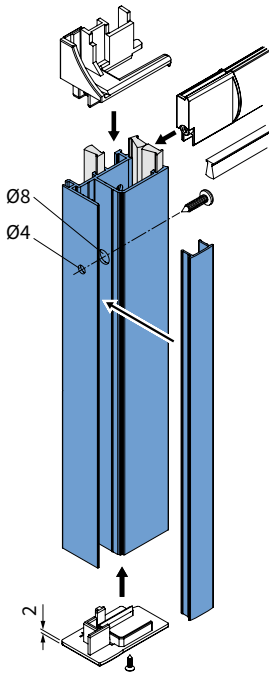

 **Lees deze montage-instructie zorgvuldig door voordat u gaat monteren.**

Rol gordijnen moeten gemonteerd worden door vakkundige monteurs. Foutieve montage kan leiden tot ongelukken. Veranderingen in het rolgordijn moeten goedgekeurd worden door de fabrikant. Schroeven voor de bevestiging zijn niet bijgesloten. Gebruik altijd schroeven en pluggen welke geschikt zijn voor de wand of het plafond waarop het rolgordijn gemonteerd wordt!

 **Bestelde hoogtemaat (H) = maximale afrolhoogte**

Montage

	300-1200 mm	1201-1700 mm	1701-2200 mm	2201-2700 mm	> 2701
	2	3	4	5	6

Montage

Bediening

Demontage

Staaldraad geleiding

Staaldraad geleiding

Zijgeleiding U-profiel met borstel

Let op:

Geleiders zijn niet voorgeboord.

A

B

Kindveiligheid

WAARSCHUWING

- Jonge kinderen kunnen gewurgd worden in de lus van trekkoorden, banden en koorden die binnenzonwering bedienen. Koorden kunnen ook rond de nek wikkelen.
- Houd koorden buiten het bereik van jonge kinderen, om wurging en verstrengeling te voorkomen.
- Houd meubels uit de buurt van binnenzonwering koorden.
- Knoop de koorden niet bij elkaar. Zorg ervoor dat de koorden niet kunnen draaien of een lus kunnen creëren.
- Installeer en gebruik de meegeleverde veiligheidsvoorzieningen volgens de installatie-instructies voor dit product om de mogelijkheid van een dergelijk ongeval te beperken.