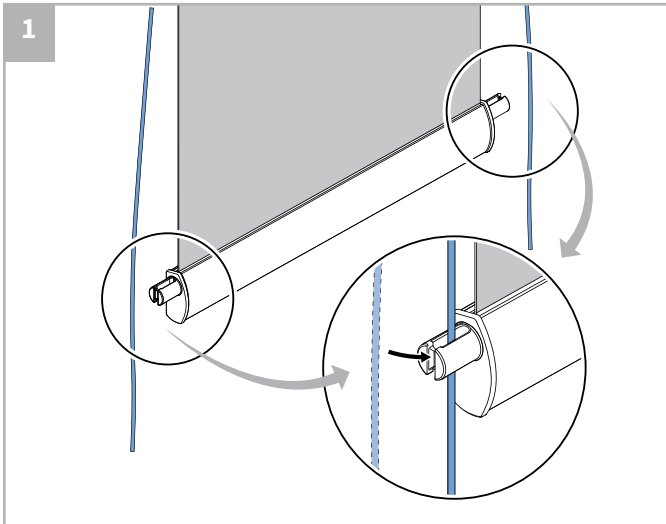

 **Lees deze montage-instructie zorgvuldig door voordat u gaat monteren.**

Rol gordijnen moeten gemonteerd worden door vakkundige monteurs. Foutieve montage kan leiden tot ongelukken. Veranderingen in het rolgordijn moeten goedgekeurd worden door de fabrikant. Schroeven voor de bevestiging zijn niet bijgesloten. Gebruik altijd schroeven en pluggen welke geschikt zijn voor de wand of het plafond waarop het rolgordijn gemonteerd wordt!

 **Bestelde hoogtemaat (H) = maximale afrolhoogte**

Montage

	300-1200 mm	1201-1700 mm	1701-2200 mm	2201-2700 mm	> 2701
	2	3	4	5	6

Montage

Bediening

Demontage

Staaldraad geleiding

Staaldraad geleiding

Zijgeleiding U-profiel met borstel

Let op:

Geleiders zijn niet voorgeboord.

A

B

Kindveiligheid

WAARSCHUWING

- Jonge kinderen kunnen gewurgd worden in de lus van trekkoorden, banden en koorden die binnenzonwering bedienen. Koorden kunnen ook rond de nek wikkelen.
- Houd koorden buiten het bereik van jonge kinderen, om wurging en verstrengeling te voorkomen.
- Houd meubels uit de buurt van binnenzonwering koorden.
- Knoop de koorden niet bij elkaar. Zorg ervoor dat de koorden niet kunnen draaien of een lus kunnen creëren.
- Installeer en gebruik de meegeleverde veiligheidsvoorzieningen volgens de installatie-instructies voor dit product om de mogelijkheid van een dergelijk ongeval te beperken.