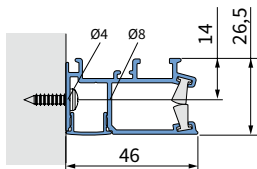

 **Bestelde hoogtemaat (H) = maximale afrolhoogte**

Montage

	300-1200 mm	1201-1700 mm	1701-2200 mm	2201-2700 mm	> 2701
	2	3	4	5	6

Montage

Bediening

Demontage

Staaldraad geleiding

Staaldraad geleiding

Zijgeleiding U-profiel met borstel

Let op:

Geleiders zijn niet voorgeboord.

A

B

Kindveiligheid

WAARSCHUWING

- Jonge kinderen kunnen gewurgd worden in de lus van trekkoorden, banden en koorden die binnenzonwering bedienen. Koorden kunnen ook rond de nek wikkelen.
- Houd koorden buiten het bereik van jonge kinderen, om wurging en verstrengeling te voorkomen.
- Houd meubels uit de buurt van binnenzonwering koorden.
- Knoop de koorden niet bij elkaar. Zorg ervoor dat de koorden niet kunnen draaien of een lus kunnen creëren.
- Installeer en gebruik de meegeleverde veiligheidsvoorzieningen volgens de installatie-instructies voor dit product om de mogelijkheid van een dergelijk ongeval te beperken.