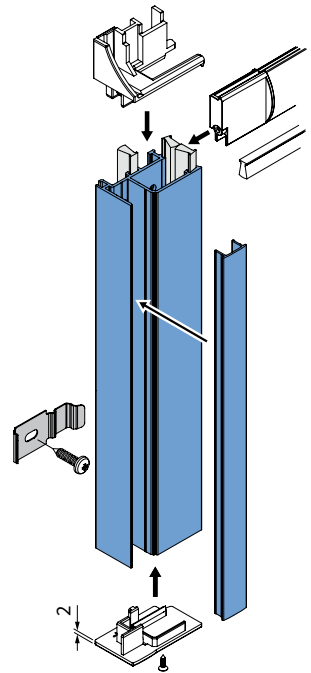

 **Lees deze montage-instructie zorgvuldig door voordat u gaat monteren.**

Rol gordijnen moeten gemonteerd worden door vakkundige monteurs. Foutieve montage kan leiden tot ongelukken. Veranderingen in het rolgordijn moeten goedgekeurd worden door de fabrikant. Schroeven voor de bevestiging zijn niet bijgesloten. Gebruik altijd schroeven en pluggen welke geschikt zijn voor de wand of het plafond waarop het rolgordijn gemonteerd wordt!

 **Bestelde hoogtemaat (H) = maximale afrolhoogte**

Montage

	300-1200 mm	1201-1700 mm	1701-2200 mm	2201-2700 mm	> 2701
	2	3	4	5	6

Montage

Bediening

Demontage

Staaldraad geleiding

Staaldraad geleiding

Zijgeleiding U-profiel met borstel

Let op:

Geleiders zijn niet voorgeboord.

A

B

Kindveiligheid

WAARSCHUWING

- Jonge kinderen kunnen gewurgd worden in de lus van trekkoorden, banden en koorden die binnenzonwering bedienen. Koorden kunnen ook rond de nek wikkelen.
- Houd koorden buiten het bereik van jonge kinderen, om wurging en verstrengeling te voorkomen.
- Houd meubels uit de buurt van binnenzonwering koorden.
- Knoop de koorden niet bij elkaar. Zorg ervoor dat de koorden niet kunnen draaien of een lus kunnen creëren.
- Installeer en gebruik de meegeleverde veiligheidsvoorzieningen volgens de installatie-instructies voor dit product om de mogelijkheid van een dergelijk ongeval te beperken.