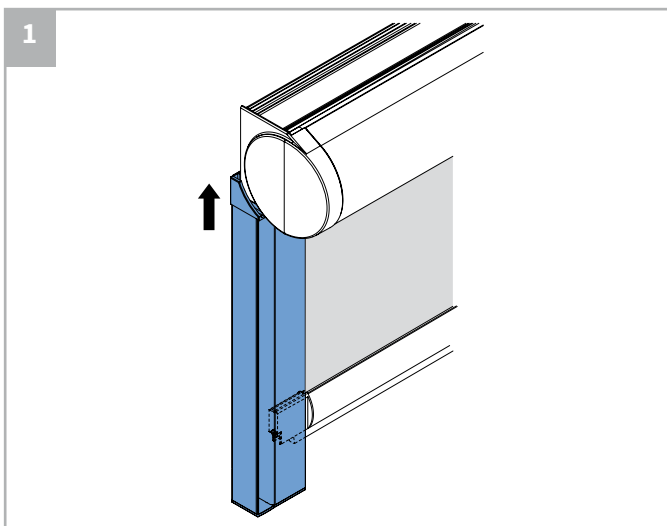

 **Bestelde hoogtemaat (H) = maximale afrolhoogte**

Montage

	300-1200 mm	1201-1700 mm	1701-2200 mm	2201-2700 mm	> 2701
	2	3	4	5	6

Montage

Bediening

Demontage

Staaldraad geleiding

Staaldraad geleiding

Zijgeleiding U-profiel met borstel

Let op:

Geleiders zijn niet voorgeboord.

A

B

Kindveiligheid

WAARSCHUWING

- Jonge kinderen kunnen gewurgd worden in de lus van trekkoorden, banden en koorden die binnenzonwering bedienen. Koorden kunnen ook rond de nek wikkelen.
- Houd koorden buiten het bereik van jonge kinderen, om wurging en verstrengeling te voorkomen.
- Houd meubels uit de buurt van binnenzonwering koorden.
- Knoop de koorden niet bij elkaar. Zorg ervoor dat de koorden niet kunnen draaien of een lus kunnen creëren.
- Installeer en gebruik de meegeleverde veiligheidsvoorzieningen volgens de installatie-instructies voor dit product om de mogelijkheid van een dergelijk ongeval te beperken.