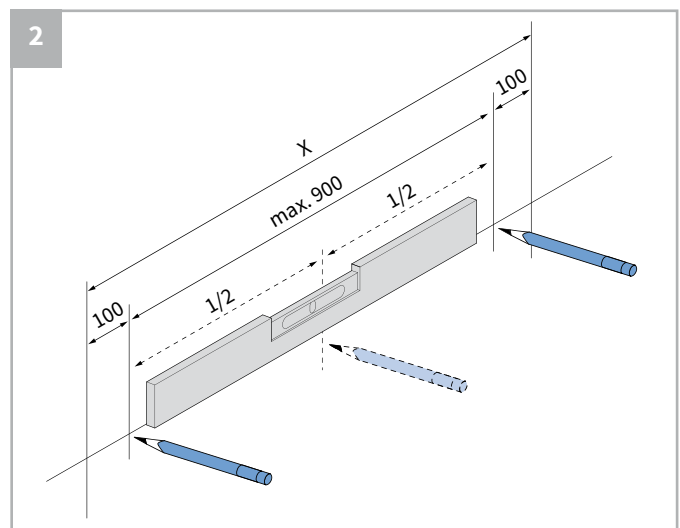

 **Lees deze montage-instructie zorgvuldig door voordat u gaat monteren.**

Rol gordijnen moeten gemonteerd worden door vakkundige monteurs. Foutieve montage kan leiden tot ongelukken. Veranderingen in het rolgordijn moeten goedgekeurd worden door de fabrikant. Schroeven voor de bevestiging zijn niet bijgesloten. Gebruik altijd schroeven en pluggen welke geschikt zijn voor de wand of het plafond waarop het rolgordijn gemonteerd wordt!

 **Bestelde hoogtemaat (H) = maximale afrolhoogte**

Montage

	300-1200 mm	1201-1700 mm	1701-2200 mm	2201-2700 mm	> 2701
	2	3	4	5	6

Montage

Bediening

Demontage

Staaldraad geleiding

Staaldraad geleiding