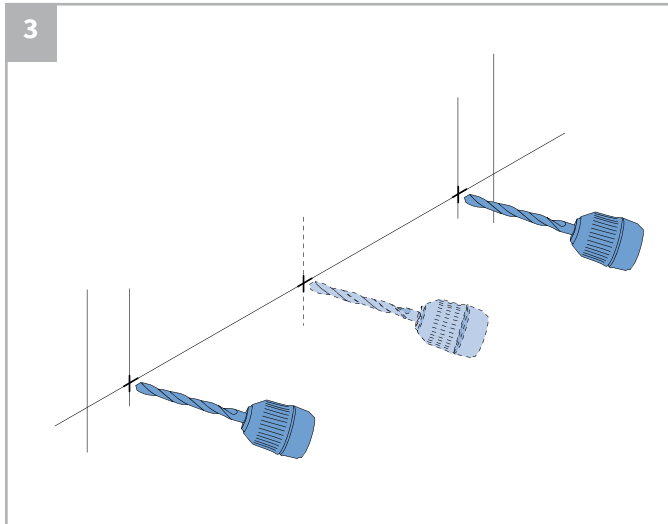

 **Bestelde hoogtemaat (H) = maximale afrolhoogte**

Montage

	300-1200 mm	1201-1700 mm	1701-2200 mm	2201-2700 mm	> 2701
	2	3	4	5	6

Montage

Bediening

Demontage

Staaldraad geleiding

Staaldraad geleiding

Zijgeleiding U-profiel met borstel

Let op:

Geleiders zijn niet voorgeboord.

A

B

Kindveiligheid

WAARSCHUWING

- Jonge kinderen kunnen gewurgd worden in de lus van trekkoorden, banden en koorden die binnenzonwering bedienen. Koorden kunnen ook rond de nek wikkelen.
- Houd koorden buiten het bereik van jonge kinderen, om wurging en verstrengeling te voorkomen.
- Houd meubels uit de buurt van binnenzonwering koorden.
- Knoop de koorden niet bij elkaar. Zorg ervoor dat de koorden niet kunnen draaien of een lus kunnen creëren.
- Installeer en gebruik de meegeleverde veiligheidsvoorzieningen volgens de installatie-instructies voor dit product om de mogelijkheid van een dergelijk ongeval te beperken.