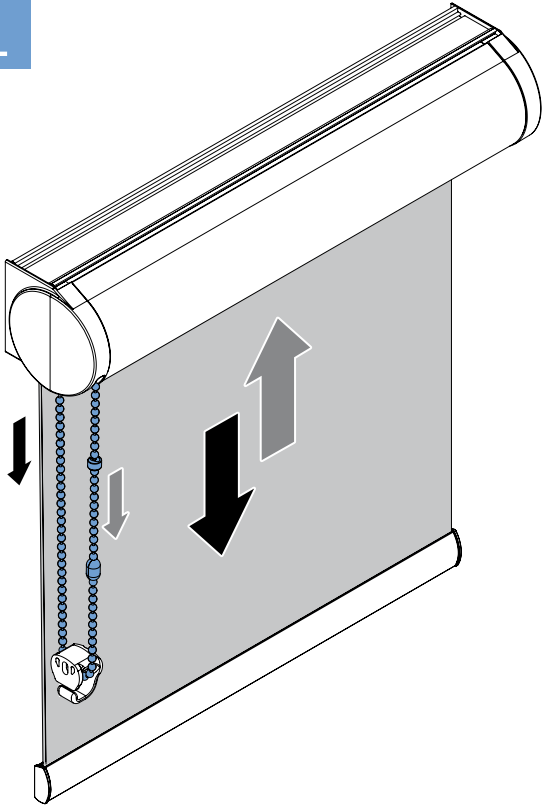

 **Lees deze montage-instructie zorgvuldig door voordat u gaat monteren.**

Rol gordijnen moeten gemonteerd worden door vakkundige monteurs. Foutieve montage kan leiden tot ongelukken. Veranderingen in het rolgordijn moeten goedgekeurd worden door de fabrikant. Schroeven voor de bevestiging zijn niet bijgesloten. Gebruik altijd schroeven en pluggen welke geschikt zijn voor de wand of het plafond waarop het rolgordijn gemonteerd wordt!

 **Bestelde hoogtemaat (H) = maximale afrolhoogte**

Montage

	300-1200 mm	1201-1700 mm	1701-2200 mm	2201-2700 mm	> 2701
	2	3	4	5	6

Montage

Bediening

Demontage

Staaldraad geleiding

Staaldraad geleiding

Zijgeleiding U-profiel met borstel

Let op:

Geleiders zijn niet voorgeboord.

A

B

Kindveiligheid

WAARSCHUWING

- Jonge kinderen kunnen gewurgd worden in de lus van trekkoorden, banden en koorden die binnenzonwering bedienen. Koorden kunnen ook rond de nek wikkelen.
- Houd koorden buiten het bereik van jonge kinderen, om wurging en verstrengeling te voorkomen.
- Houd meubels uit de buurt van binnenzonwering koorden.
- Knoop de koorden niet bij elkaar. Zorg ervoor dat de koorden niet kunnen draaien of een lus kunnen creëren.
- Installeer en gebruik de meegeleverde veiligheidsvoorzieningen volgens de installatie-instructies voor dit product om de mogelijkheid van een dergelijk ongeval te beperken.