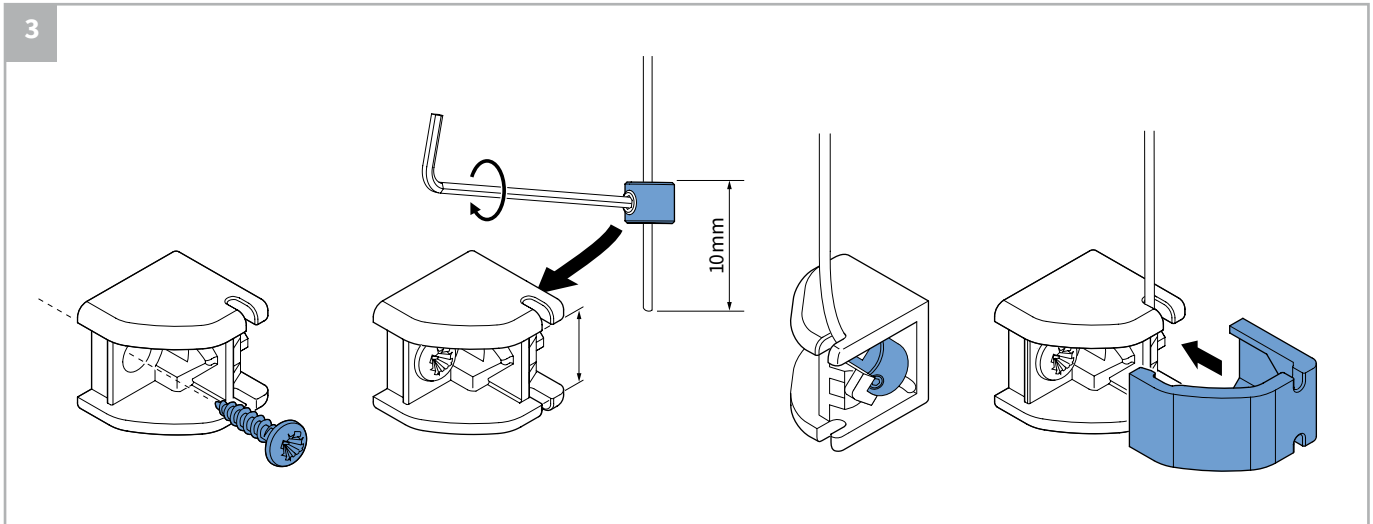

 **Lees deze montage-instructie zorgvuldig door voordat u gaat monteren.**

Rol gordijnen moeten gemonteerd worden door vakkundige monteurs. Foutieve montage kan leiden tot ongelukken. Veranderingen in het rolgordijn moeten goedgekeurd worden door de fabrikant. Schroeven voor de bevestiging zijn niet bijgesloten. Gebruik altijd schroeven en pluggen welke geschikt zijn voor de wand of het plafond waarop het rolgordijn gemonteerd wordt!

 **Bestelde hoogtemaat (H) = maximale afrolhoogte**

Montage

	300-1200 mm	1201-1700 mm	1701-2200 mm	2201-2700 mm	> 2701
	2	3	4	5	6

Montage

Bediening

Demontage

Staaldraad geleiding

Staaldraad geleiding

Zijgeleiding U-profiel met borstel

Let op:

Geleiders zijn niet voorgeboord.

A

B

Kindveiligheid

WAARSCHUWING

- Jonge kinderen kunnen gewurgd worden in de lus van trekkoorden, banden en koorden die binnenzonwering bedienen. Koorden kunnen ook rond de nek wikkelen.
- Houd koorden buiten het bereik van jonge kinderen, om wurging en verstrengeling te voorkomen.
- Houd meubels uit de buurt van binnenzonwering koorden.
- Knoop de koorden niet bij elkaar. Zorg ervoor dat de koorden niet kunnen draaien of een lus kunnen creëren.
- Installeer en gebruik de meegeleverde veiligheidsvoorzieningen volgens de installatie-instructies voor dit product om de mogelijkheid van een dergelijk ongeval te beperken.