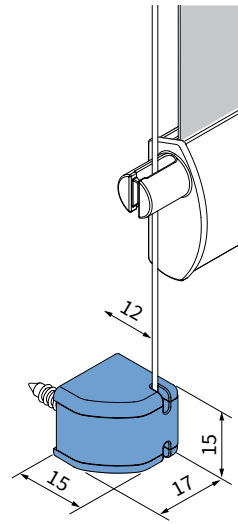

 **Lees deze montage-instructie zorgvuldig door voordat u gaat monteren.**

Rol gordijnen moeten gemonteerd worden door vakkundige monteurs. Foutieve montage kan leiden tot ongelukken. Veranderingen in het rolgordijn moeten goedgekeurd worden door de fabrikant. Schroeven voor de bevestiging zijn niet bijgesloten. Gebruik altijd schroeven en pluggen welke geschikt zijn voor de wand of het plafond waarop het rolgordijn gemonteerd wordt!

 **Bestelde hoogtemaat (H) = maximale afrolhoogte**

Montage

	300-1200 mm	1201-1700 mm	1701-2200 mm	2201-2700 mm	> 2701
	2	3	4	5	6

Montage

Bediening

Demontage

Staaldraad geleiding

Staaldraad geleiding

Zijgeleiding U-profiel met borstel

Let op:

Geleiders zijn niet voorgeboord.

A

B

Kindveiligheid

WAARSCHUWING

- Jonge kinderen kunnen gewurgd worden in de lus van trekkoorden, banden en koorden die binnenzonwering bedienen. Koorden kunnen ook rond de nek wikkelen.
- Houd koorden buiten het bereik van jonge kinderen, om wurging en verstrengeling te voorkomen.
- Houd meubels uit de buurt van binnenzonwering koorden.
- Knoop de koorden niet bij elkaar. Zorg ervoor dat de koorden niet kunnen draaien of een lus kunnen creëren.
- Installeer en gebruik de meegeleverde veiligheidsvoorzieningen volgens de installatie-instructies voor dit product om de mogelijkheid van een dergelijk ongeval te beperken.