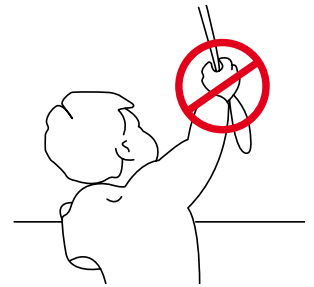

 **Lees deze montage-instructie zorgvuldig door voordat u gaat monteren.**

Rol gordijnen moeten gemonteerd worden door vakkundige monteurs. Foutieve montage kan leiden tot ongelukken. Veranderingen in het rolgordijn moeten goedgekeurd worden door de fabrikant. Schroeven voor de bevestiging zijn niet bijgesloten. Gebruik altijd schroeven en pluggen welke geschikt zijn voor de wand of het plafond waarop het rolgordijn gemonteerd wordt!

Zijgeleiding U-profiel met borstel

Let op:

Geleiders zijn niet voorgeboord.

A

B

Kindveiligheid

WAARSCHUWING

- Jonge kinderen kunnen gewurgd worden in de lus van trekkoorden, banden en koorden die binnenzonwering bedienen. Koorden kunnen ook rond de nek wikkelen.
- Houd koorden buiten het bereik van jonge kinderen, om wurging en verstrengeling te voorkomen.
- Houd meubels uit de buurt van binnenzonwering koorden.
- Knoop de koorden niet bij elkaar. Zorg ervoor dat de koorden niet kunnen draaien of een lus kunnen creëren.
- Installeer en gebruik de meegeleverde veiligheidsvoorzieningen volgens de installatie-instructies voor dit product om de mogelijkheid van een dergelijk ongeval te beperken.