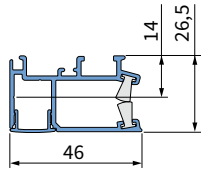

 **Bestelde hoogtemaat (H) = maximale afrolhoogte**

Montage

	300-1200 mm	1201-1700 mm	1701-2200 mm	2201-2700 mm	> 2701
	2	3	4	5	6

Montage

Bediening

Demontage

Staaldraad geleiding

Staaldraad geleiding

Zijgeleiding U-profiel met borstel

Let op:

Geleiders zijn niet voorgeboord.

A

B

Kindveiligheid

WAARSCHUWING

- Jonge kinderen kunnen gewurgd worden in de lus van trekkoorden, banden en koorden die binnenzonwering bedienen. Koorden kunnen ook rond de nek wikkelen.
- Houd koorden buiten het bereik van jonge kinderen, om wurging en verstrengeling te voorkomen.
- Houd meubels uit de buurt van binnenzonwering koorden.
- Knoop de koorden niet bij elkaar. Zorg ervoor dat de koorden niet kunnen draaien of een lus kunnen creëren.
- Installeer en gebruik de meegeleverde veiligheidsvoorzieningen volgens de installatie-instructies voor dit product om de mogelijkheid van een dergelijk ongeval te beperken.