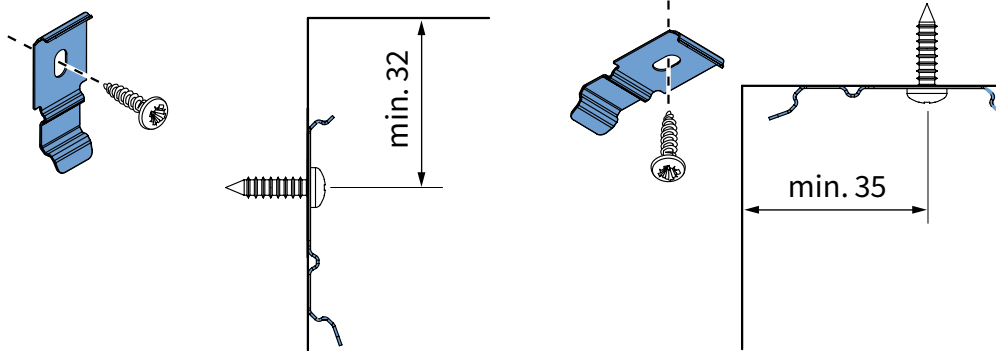

MONTAGEHANDLEIDING

ROLGORDIJNEN

Cassette rond

 **De verpakking mag nooit met een mes, schaar of ander scherp voorwerp geopend worden.**

Scherpe voorwerpen kunnen gaatjes in de verduisterende coating veroorzaken.

 **Lees deze montage-instructie zorgvuldig door voordat u gaat monteren.**

Rol gordijnen moeten gemonteerd worden door vakkundige monteurs. Foutieve montage kan leiden tot ongelukken. Veranderingen in het rolgordijn moeten goedgekeurd worden door de fabrikant. Schroeven voor de bevestiging zijn niet bijgesloten. Gebruik altijd schroeven en pluggen welke geschikt zijn voor de wand of het plafond waarop het rolgordijn gemonteerd wordt!

 **Bestelde hoogtemaat (H) = maximale afrolhoogte**

Montage

	300-1200 mm	1201-1700 mm	1701-2200 mm	2201-2700 mm	> 2701
	2	3	4	5	6

Montage

Bediening

Demontage

Staaldraad geleiding

Staaldraad geleiding