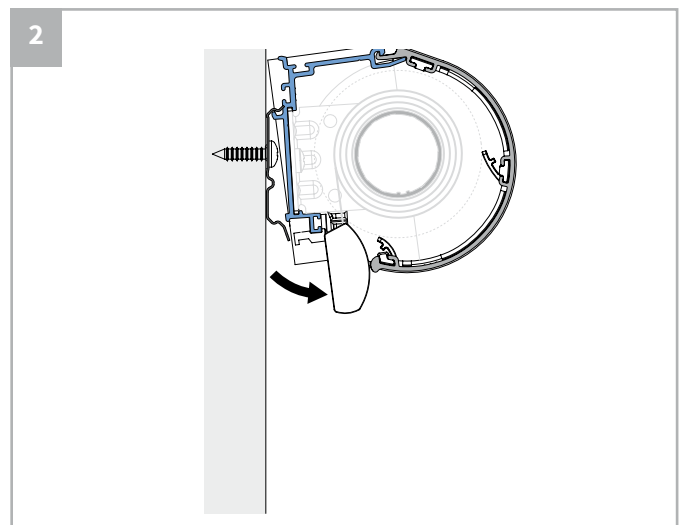

 **Bestelde hoogtemaat (H) = maximale afrolhoogte**

Montage

	300-1200 mm	1201-1700 mm	1701-2200 mm	2201-2700 mm	> 2701
	2	3	4	5	6

Montage

Bediening

Demontage

Staaldraad geleiding

Staaldraad geleiding

Zijgeleiding U-profiel met borstel

Let op:

Geleiders zijn niet voorgeboord.

A

B

Kindveiligheid

WAARSCHUWING

- Jonge kinderen kunnen gewurgd worden in de lus van trekkoorden, banden en koorden die binnenzonwering bedienen. Koorden kunnen ook rond de nek wikkelen.
- Houd koorden buiten het bereik van jonge kinderen, om wurging en verstrengeling te voorkomen.
- Houd meubels uit de buurt van binnenzonwering koorden.
- Knoop de koorden niet bij elkaar. Zorg ervoor dat de koorden niet kunnen draaien of een lus kunnen creëren.
- Installeer en gebruik de meegeleverde veiligheidsvoorzieningen volgens de installatie-instructies voor dit product om de mogelijkheid van een dergelijk ongeval te beperken.