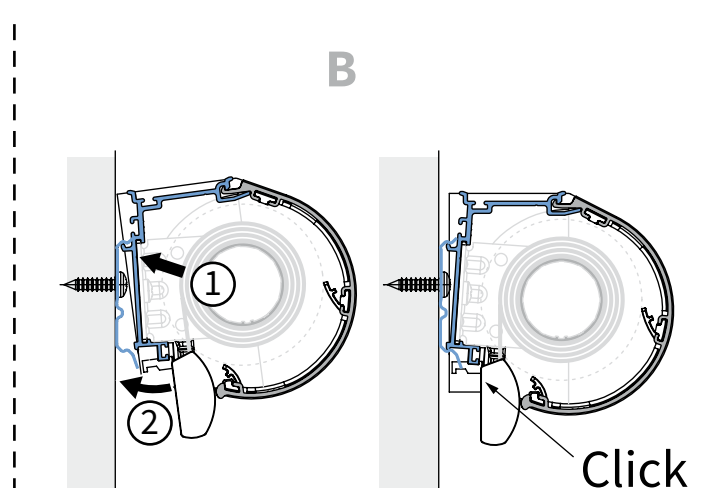

 **Lees deze montage-instructie zorgvuldig door voordat u gaat monteren.**

Rol gordijnen moeten gemonteerd worden door vakkundige monteurs. Foutieve montage kan leiden tot ongelukken. Veranderingen in het rolgordijn moeten goedgekeurd worden door de fabrikant. Schroeven voor de bevestiging zijn niet bijgesloten. Gebruik altijd schroeven en pluggen welke geschikt zijn voor de wand of het plafond waarop het rolgordijn gemonteerd wordt!

 **Bestelde hoogtemaat (H) = maximale afrolhoogte**

Montage

	300-1200 mm	1201-1700 mm	1701-2200 mm	2201-2700 mm	> 2701
	2	3	4	5	6

Montage

Bediening

Demontage

Staaldraad geleiding

Staaldraad geleiding

Zijgeleiding U-profiel met borstel

Let op:

Geleiders zijn niet voorgeboord.

A

B

Kindveiligheid

WAARSCHUWING

- Jonge kinderen kunnen gewurgd worden in de lus van trekkoorden, banden en koorden die binnenzonwering bedienen. Koorden kunnen ook rond de nek wikkelen.
- Houd koorden buiten het bereik van jonge kinderen, om wurging en verstrengeling te voorkomen.
- Houd meubels uit de buurt van binnenzonwering koorden.
- Knoop de koorden niet bij elkaar. Zorg ervoor dat de koorden niet kunnen draaien of een lus kunnen creëren.
- Installeer en gebruik de meegeleverde veiligheidsvoorzieningen volgens de installatie-instructies voor dit product om de mogelijkheid van een dergelijk ongeval te beperken.