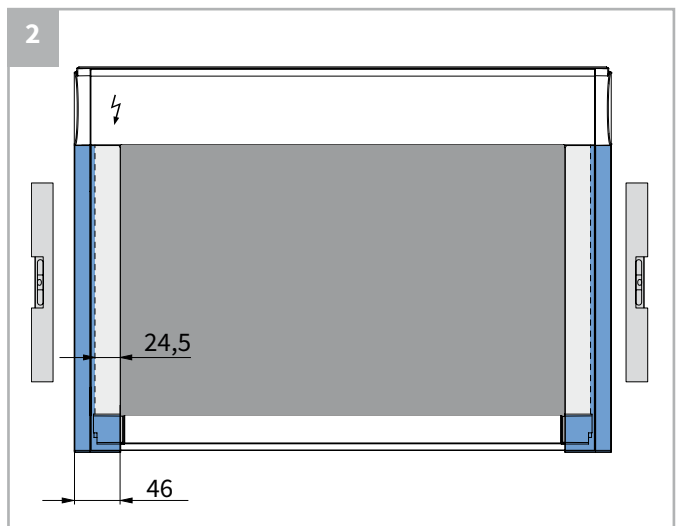

 **Bestelde hoogtemaat (H) = maximale afrolhoogte**

Montage

	300-1200 mm	1201-1700 mm	1701-2200 mm	2201-2700 mm	> 2701
	2	3	4	5	6

Montage

Bediening

Demontage

Staaldraad geleiding

Staaldraad geleiding

Zijgeleiding U-profiel met borstel

Let op:

Geleiders zijn niet voorgeboord.

A

B

Kindveiligheid

WAARSCHUWING

- Jonge kinderen kunnen gewurgd worden in de lus van trekkoorden, banden en koorden die binnenzonwering bedienen. Koorden kunnen ook rond de nek wikkelen.
- Houd koorden buiten het bereik van jonge kinderen, om wurging en verstrengeling te voorkomen.
- Houd meubels uit de buurt van binnenzonwering koorden.
- Knoop de koorden niet bij elkaar. Zorg ervoor dat de koorden niet kunnen draaien of een lus kunnen creëren.
- Installeer en gebruik de meegeleverde veiligheidsvoorzieningen volgens de installatie-instructies voor dit product om de mogelijkheid van een dergelijk ongeval te beperken.