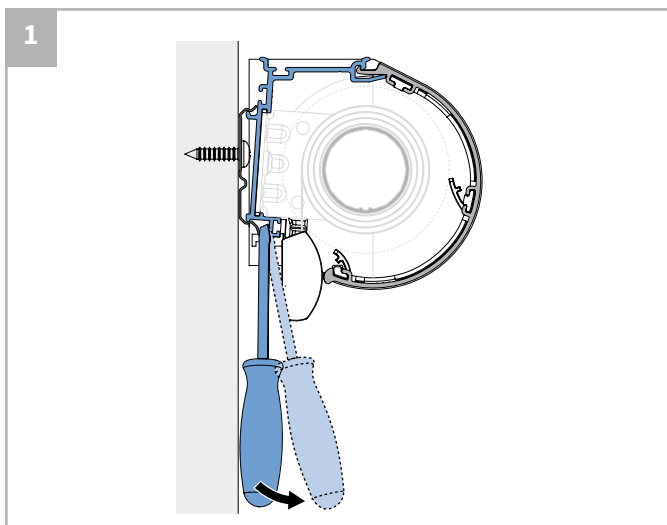

 **Lees deze montage-instructie zorgvuldig door voordat u gaat monteren.**

Rol gordijnen moeten gemonteerd worden door vakkundige monteurs. Foutieve montage kan leiden tot ongelukken. Veranderingen in het rolgordijn moeten goedgekeurd worden door de fabrikant. Schroeven voor de bevestiging zijn niet bijgesloten. Gebruik altijd schroeven en pluggen welke geschikt zijn voor de wand of het plafond waarop het rolgordijn gemonteerd wordt!

 **Bestelde hoogtemaat (H) = maximale afrolhoogte**

Montage

	300-1200 mm	1201-1700 mm	1701-2200 mm	2201-2700 mm	> 2701
	2	3	4	5	6

Montage

Bediening

Demontage

Staaldraad geleiding

Staaldraad geleiding

Zijgeleiding U-profiel met borstel

Let op:

Geleiders zijn niet voorgeboord.

A

B

Kindveiligheid

WAARSCHUWING

- Jonge kinderen kunnen gewurgd worden in de lus van trekkoorden, banden en koorden die binnenzonwering bedienen. Koorden kunnen ook rond de nek wikkelen.
- Houd koorden buiten het bereik van jonge kinderen, om wurging en verstrengeling te voorkomen.
- Houd meubels uit de buurt van binnenzonwering koorden.
- Knoop de koorden niet bij elkaar. Zorg ervoor dat de koorden niet kunnen draaien of een lus kunnen creëren.
- Installeer en gebruik de meegeleverde veiligheidsvoorzieningen volgens de installatie-instructies voor dit product om de mogelijkheid van een dergelijk ongeval te beperken.