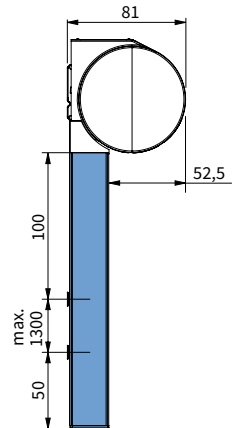

Zijgeleiding U-profiel met borstel

Let op:

Geleiders zijn niet voorgeboord.