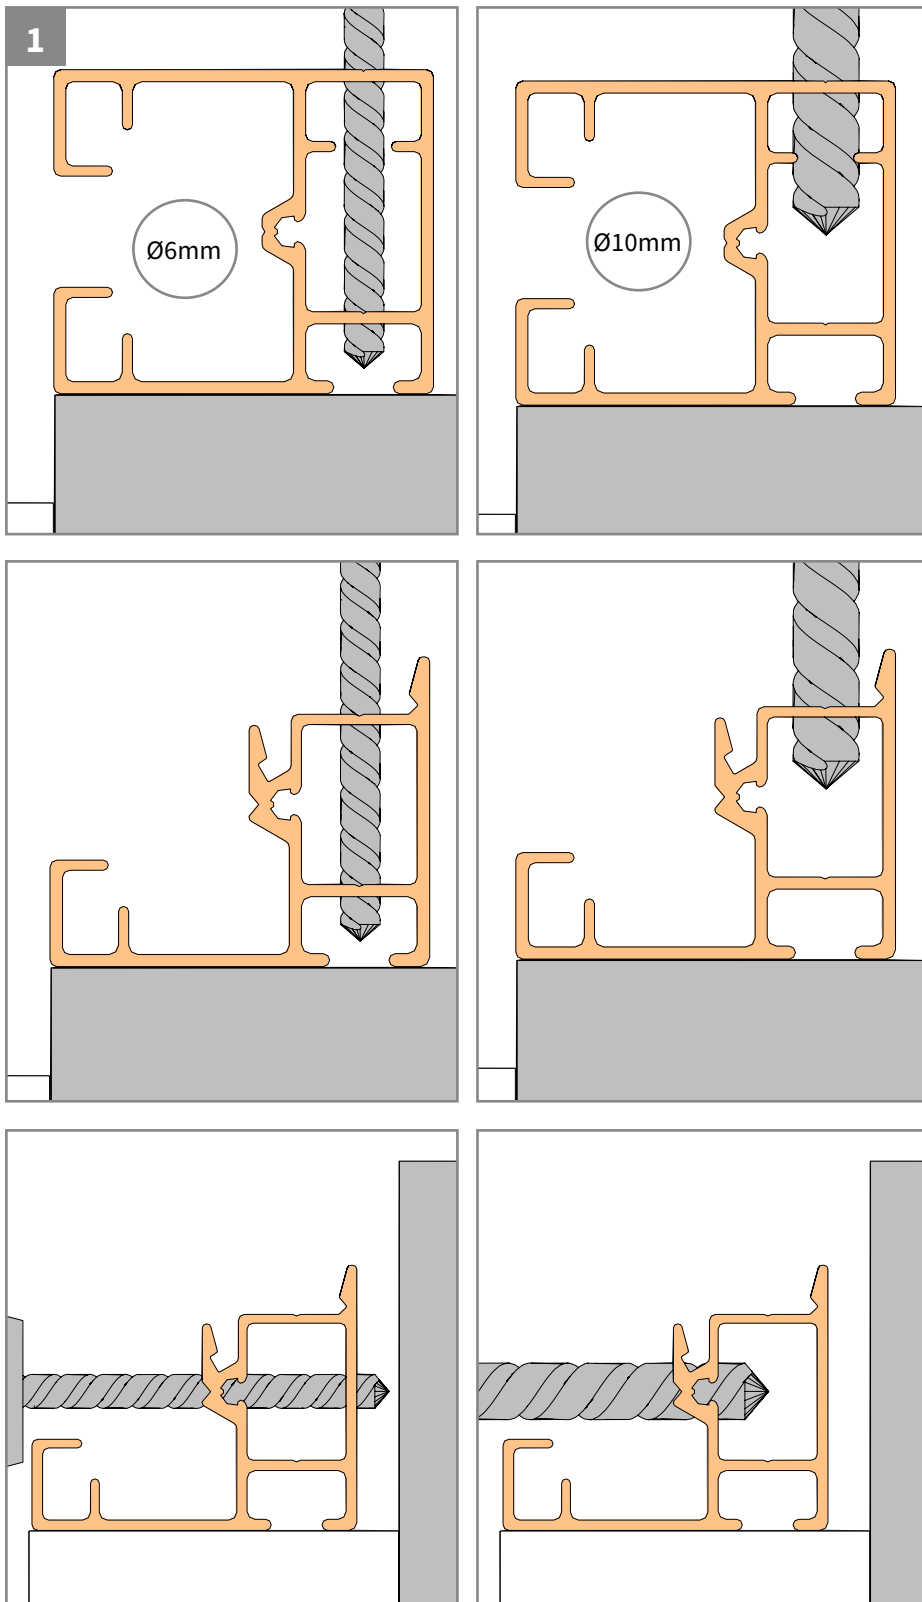

V550 Ritzscreen