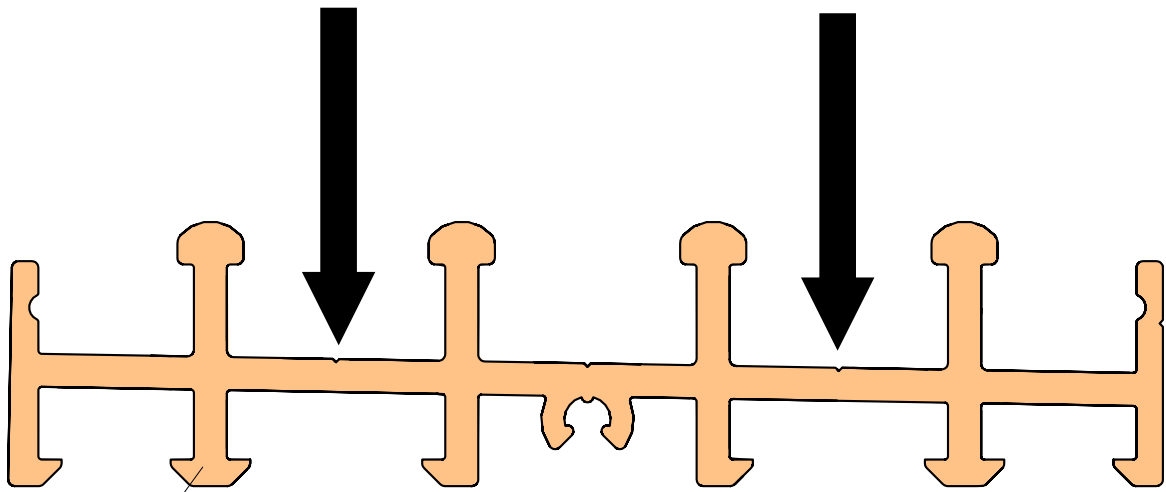

BOM ID	Verano artikel nr. (config)
7	VC.764.09.00.00
8	VL.755.32.30.00
9	VL.755.31.30.xx
10	VC.764.08.00.00
11	VL.764.14.xx.xx

1

A=100mm

B=300mm

2

11

A=100mm
B=300mm

3