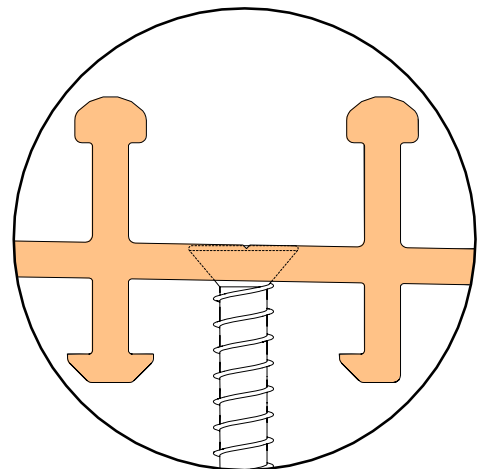

BOM ID	Verano artikel nr. (config)
7	VC.764.09.00.00
8	VL.755.32.30.00
9	VL.755.31.30.xx
10	VC.764.08.00.00
11	VL.764.14.xx.xx

1

A=100mm

B=300mm

2

11

A=100mm
B=300mm

3