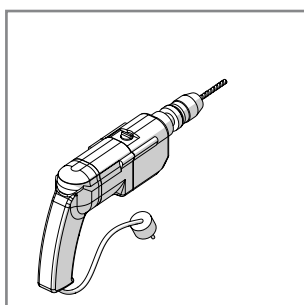

BOM ID	Verano artikel nr. (config)
7	VC.764.09.00.00
8	VL.755.32.30.00
9	VL.755.31.30.xx
10	VC.764.08.00.00
11	VL.764.14.xx.xx

1

A=100mm

B=300mm

2

11

A=100mm
B=300mm

3