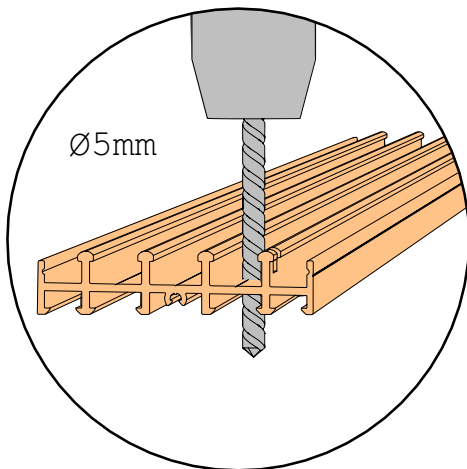

BOM ID	Verano artikel nr. (config)
7	VC.764.09.00.00
8	VL.755.32.30.00
9	VL.755.31.30.xx
10	VC.764.08.00.00
11	VL.764.14.xx.xx

1

A=100mm

B=300mm

2

11

A=100mm
B=300mm

3