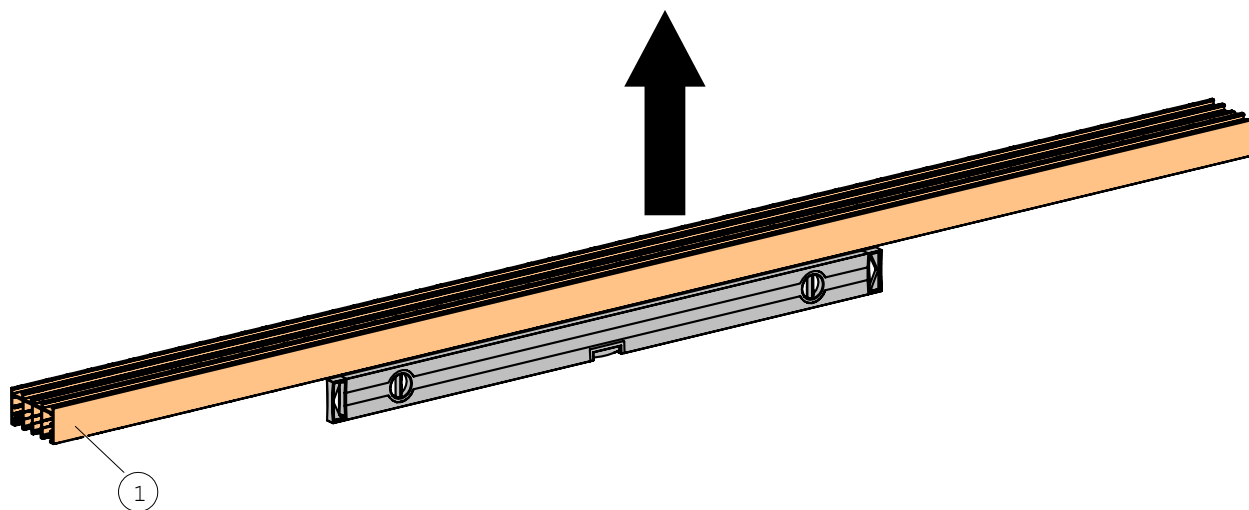

BOM ID	Verano artikel nr. (config)
7	VC.764.09.00.00
8	VL.755.32.30.00
9	VL.755.31.30.xx
10	VC.764.08.00.00
11	VL.764.14.xx.xx

1

A=100mm

B=300mm

2

11

A=100mm
B=300mm

3