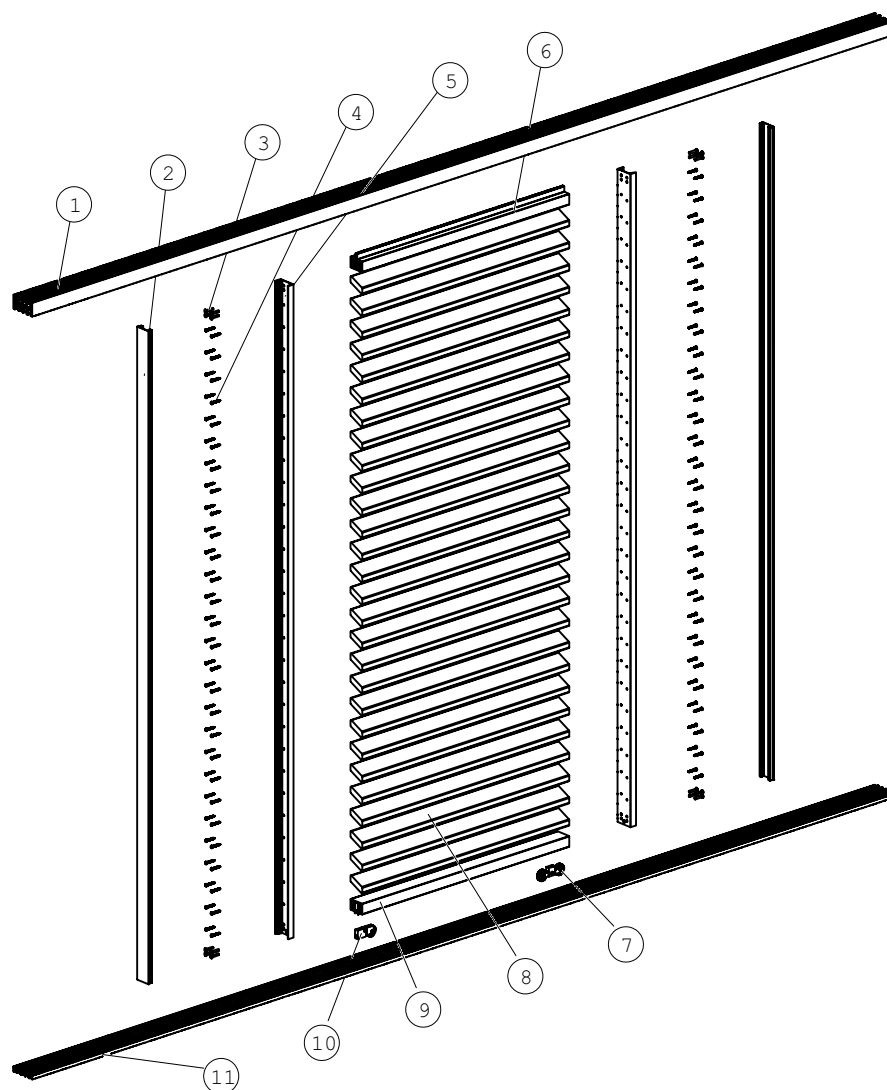

V755 Nova

Verano[®]

V755 Nova

Zuurvrij
Acid-free
Sin ácido
Säurefrei
Sans acide

Fout
Wrong
No es bueno
Falsch
Pas bien

Goed
Right
Bueno
Recht
Bien

BOM ID	Verano artikel nr. (config)
1	VL.764.24.xx.xx
2	UL.20.620.70.xx
3	7500M-2-06030TX
4	7981-2-42032
5	UL.20.610.70.xx
6	VL.755.30.60.xx

BOM ID	Verano artikel nr. (config)
7	VC.764.09.00.00
8	VL.755.32.30.00
9	VL.755.31.30.xx
10	VC.764.08.00.00
11	VL.764.14.xx.xx

1

A=100mm

B=300mm

2

11

A=100mm
B=300mm

3