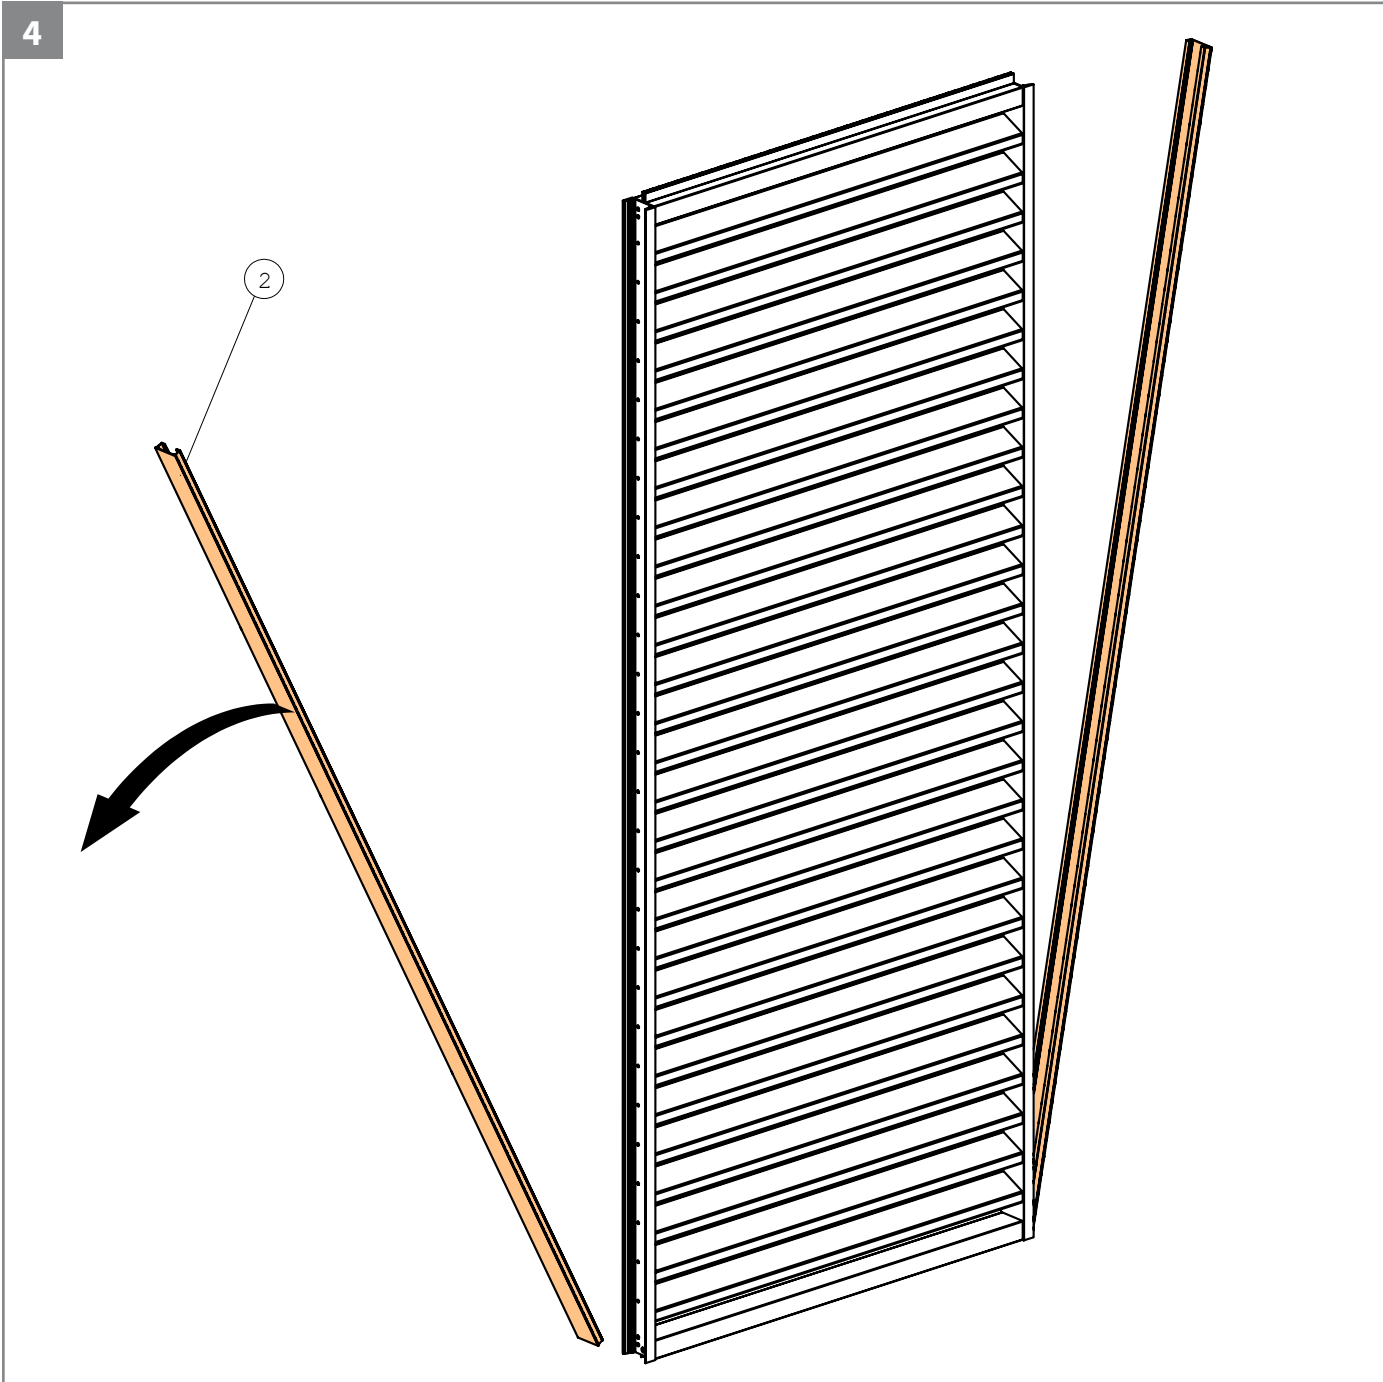

BOM ID	Verano artikel nr. (config)
7	VC.764.09.00.00
8	VL.755.32.30.00
9	VL.755.31.30.xx
10	VC.764.08.00.00
11	VL.764.14.xx.xx

1

A=100mm

B=300mm

2

11

A=100mm
B=300mm

3