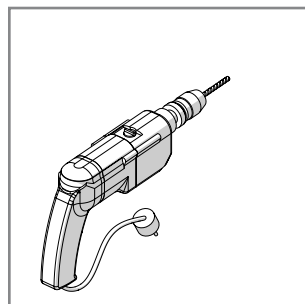

BOM ID	Verano artikel nr. (config)
7	VC.764.09.00.00
8	VL.755.32.30.00
9	VL.755.31.30.xx
10	VC.764.08.00.00
11	VL.764.14.xx.xx

1

A=100mm

B=300mm

2

11

A=100mm
B=300mm

3