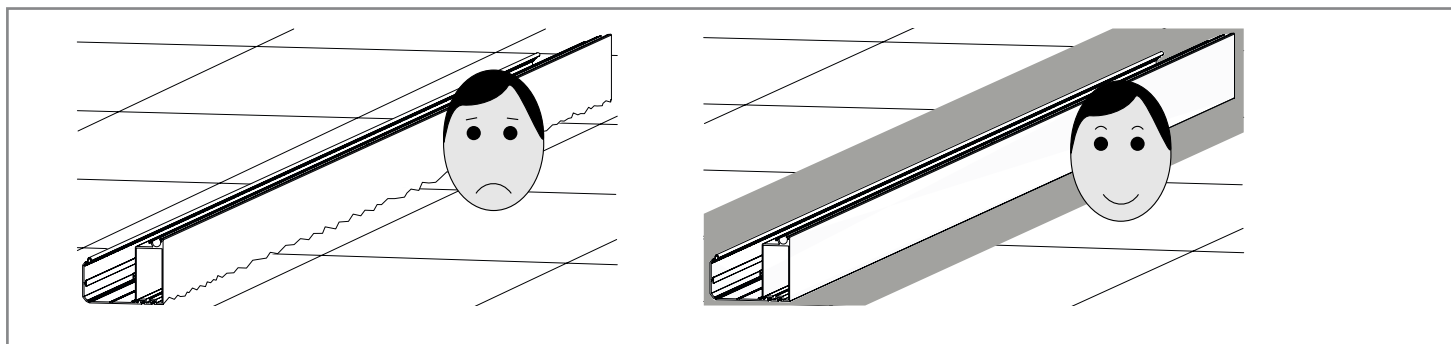

V755 Nova

Verano[®]

V755 Nova

Zuurvrij
Acid-free
Sin ácido
Säurefrei
Sans acide

Fout
Wrong
No es bueno
Falsch
Pas bien

Goed
Right
Bueno
Recht
Bien

BOM ID	Verano artikel nr. (config)
1	VL.764.24.xx.xx
2	UL.20.620.70.xx
3	7500M-2-06030TX
4	7981-2-42032
5	UL.20.610.70.xx
6	VL.755.30.60.xx

BOM ID	Verano artikel nr. (config)
7	VC.764.09.00.00
8	VL.755.32.30.00
9	VL.755.31.30.xx
10	VC.764.08.00.00
11	VL.764.14.xx.xx

1

A=100mm

B=300mm

2

11

A=100mm
B=300mm

3