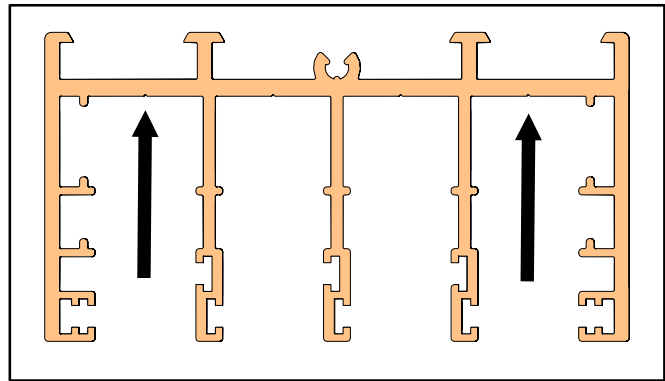

BOM ID	Verano artikel nr. (config)
7	VC.764.09.00.00
8	VL.755.32.30.00
9	VL.755.31.30.xx
10	VC.764.08.00.00
11	VL.764.14.xx.xx

1

A=100mm

B=300mm

2

11

A=100mm
B=300mm

3