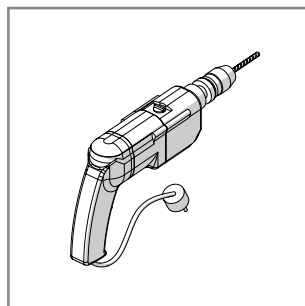

BOM ID	Verano artikel nr. (config)
7	VC.764.09.00.00
8	VL.755.32.30.00
9	VL.755.31.30.xx
10	VC.764.08.00.00
11	VL.764.14.xx.xx

1

A=100mm

B=300mm

2

11

A=100mm
B=300mm

3