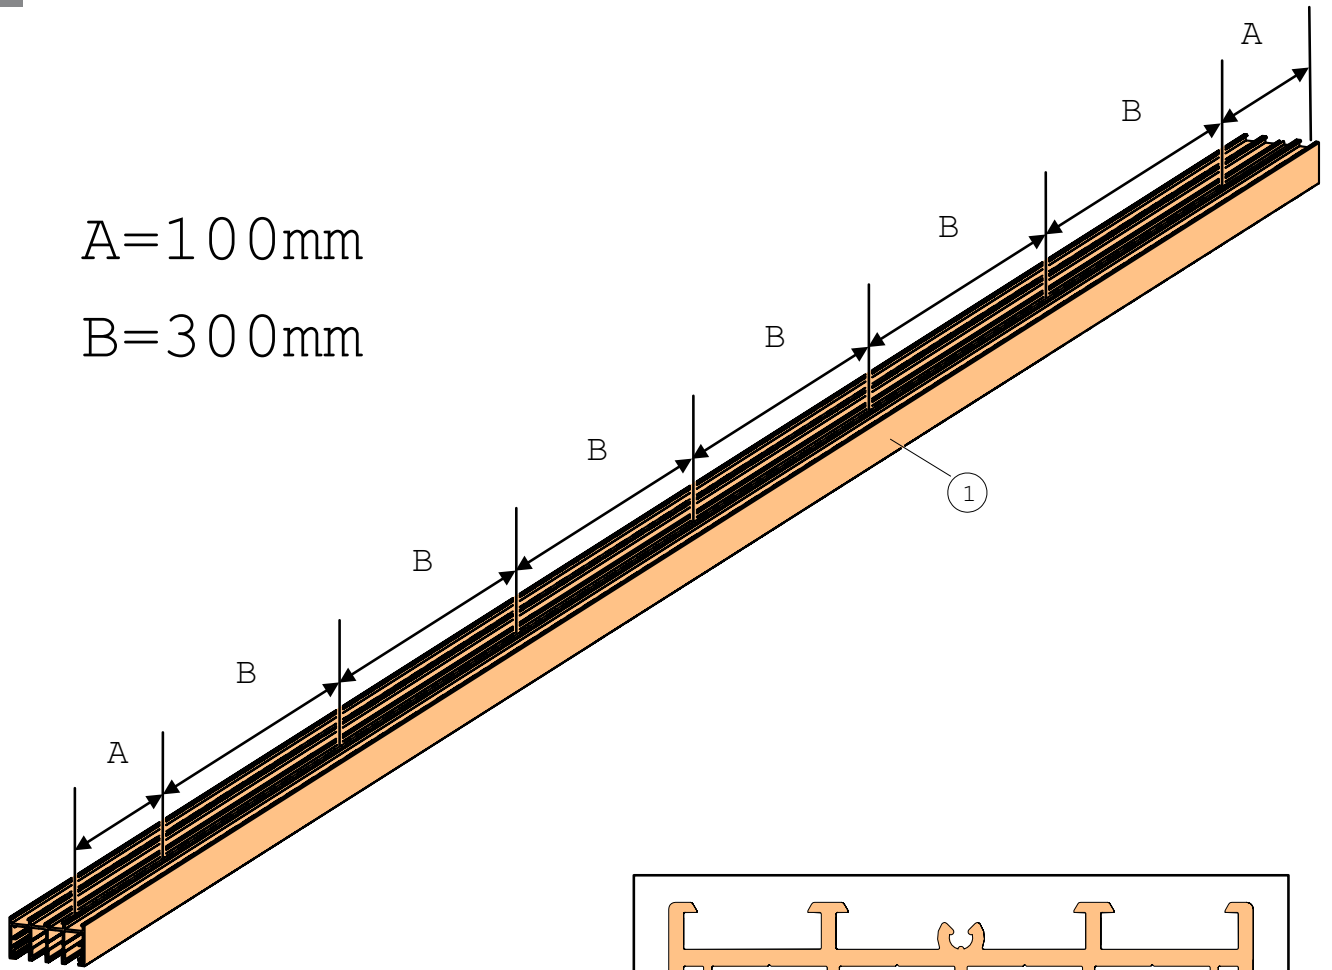

BOM ID	Verano artikel nr. (config)
7	VC.764.09.00.00
8	VL.755.32.30.00
9	VL.755.31.30.xx
10	VC.764.08.00.00
11	VL.764.14.xx.xx

1

A=100mm

B=300mm

2

11

A=100mm
B=300mm

3