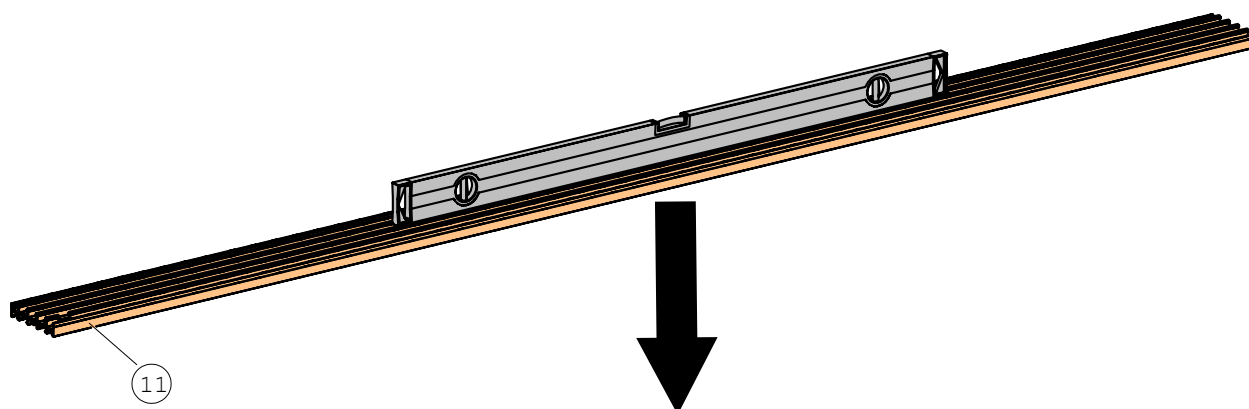

V755 Nova

Verano[®]

V755 Nova

Zuurvrij
Acid-free
Sin ácido
Säurefrei
Sans acide

Fout
Wrong
No es bueno
Falsch
Pas bien

Goed
Right
Bueno
Recht
Bien

BOM ID	Verano artikel nr. (config)
1	VL.764.24.xx.xx
2	UL.20.620.70.xx
3	7500M-2-06030TX
4	7981-2-42032
5	UL.20.610.70.xx
6	VL.755.30.60.xx

BOM ID	Verano artikel nr. (config)
7	VC.764.09.00.00
8	VL.755.32.30.00
9	VL.755.31.30.xx
10	VC.764.08.00.00
11	VL.764.14.xx.xx

1

A=100mm

B=300mm

2

11

A=100mm
B=300mm

3