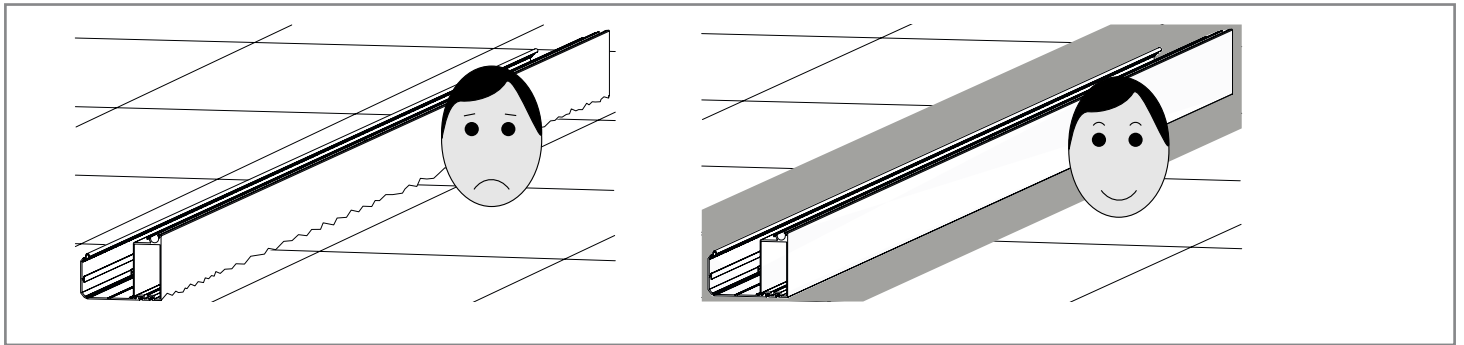

V764 Olivera

Verano[®]

Zuurvrij
Acid-free
Sin ácido
Säurefrei
Sans acide

Fout
Wrong
No es bueno
Falsch
Pas bien

Goed
Right
Bueno
Recht
Bien

BOM ID	Verano artikel nr.
2	VC.764.09.00.15
3	VL.764.52.xx.xx
4	VL.764.24.xx.xx
5	VC.764.50.41.00
6	VC.764.04.00.XX
7	VC.764.06.01.XX
8	VL.764.61.30.00
9	VL.764.51.xx.xx
10	VC.764.05.00.XX
11	VL.764.31.xx.xx

BOM ID	Verano artikel nr.
12	VL.764.14.xx.xx
13	7981-2-35030
14	VC.764.08.00.00
15	VC.764.09.00.00
16	VC.764.00.00.XX
17	VL.900.55.XX.XX
18	VC.764.00.32.00
19	VL.764.50.xx.xx

1

A=100mm

B=300mm

2

12

A=100mm
B=300mm