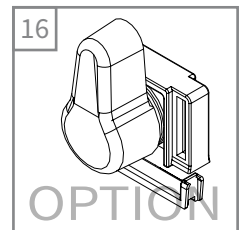

BOM ID	Verano artikel nr.
12	VL.764.14.xx.xx
13	7981-2-35030
14	VC.764.08.00.00
15	VC.764.09.00.00
16	VC.764.00.00.XX
17	VL.900.55.XX.XX
18	VC.764.00.32.00
19	VL.764.50.xx.xx

1

A=100mm

B=300mm

2

12

A=100mm
B=300mm