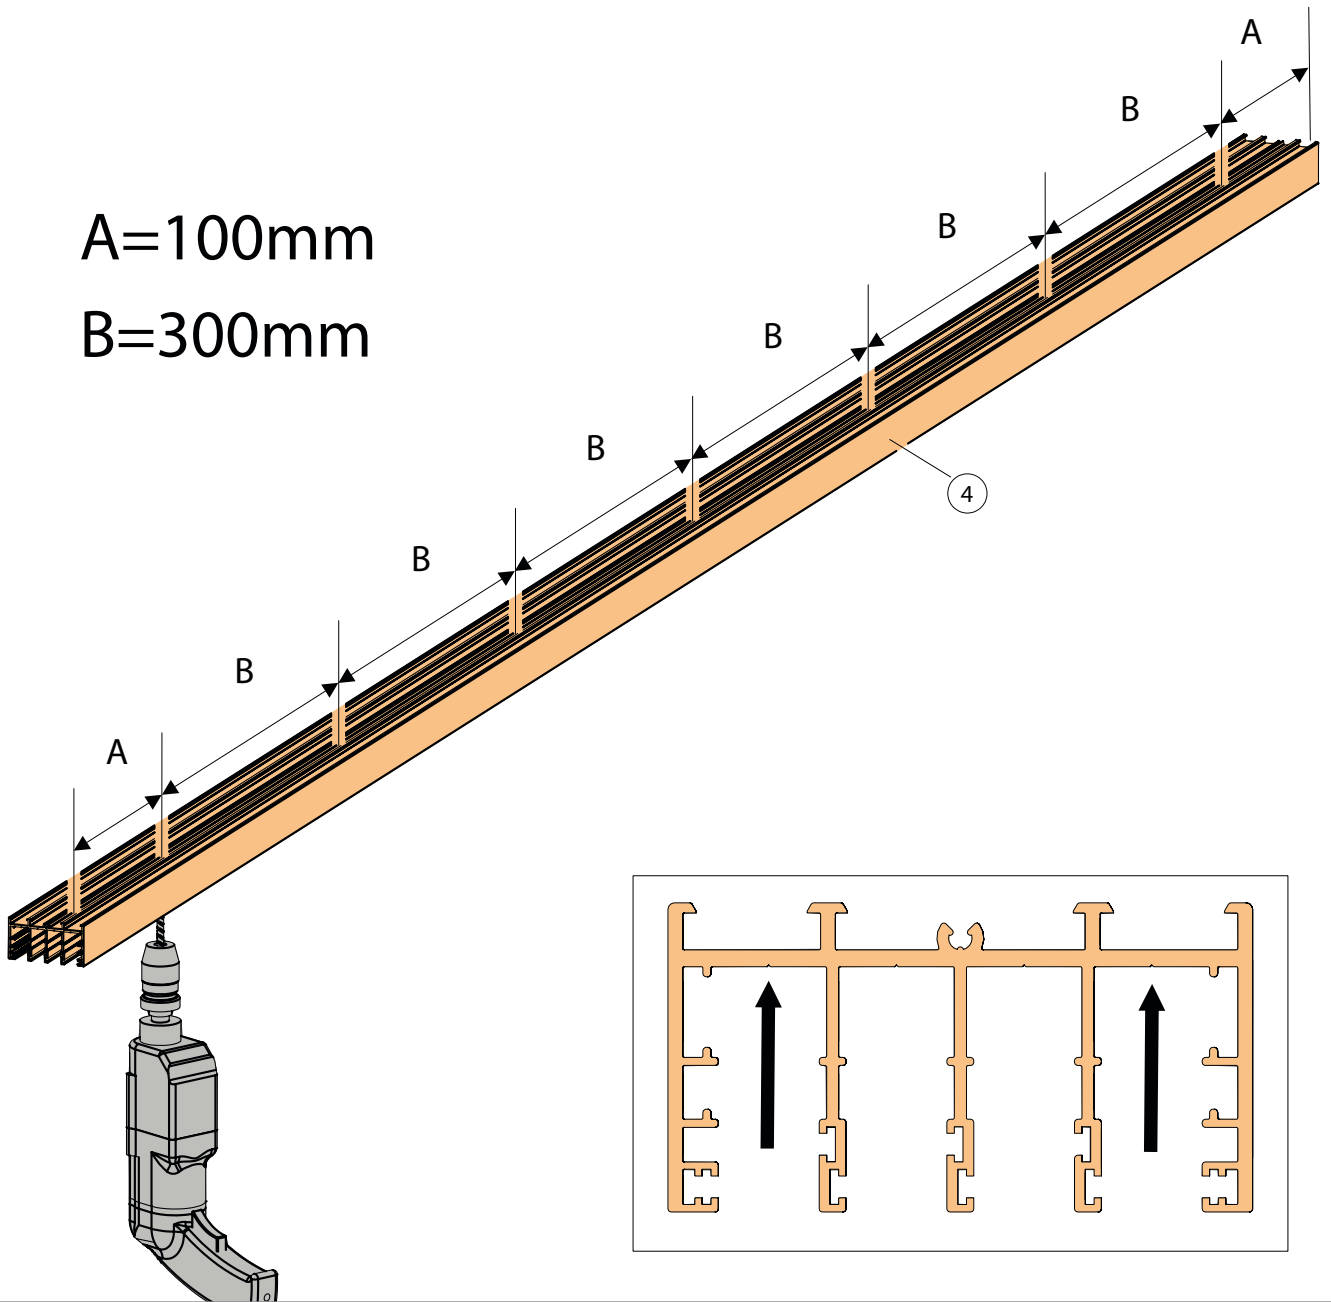

BOM ID	Verano artikel nr.
12	VL.764.14.xx.xx
13	7981-2-35030
14	VC.764.08.00.00
15	VC.764.09.00.00
16	VC.764.00.00.XX
17	VL.900.55.XX.XX
18	VC.764.00.32.00
19	VL.764.50.xx.xx

1

A=100mm

B=300mm

2

12

A=100mm
B=300mm