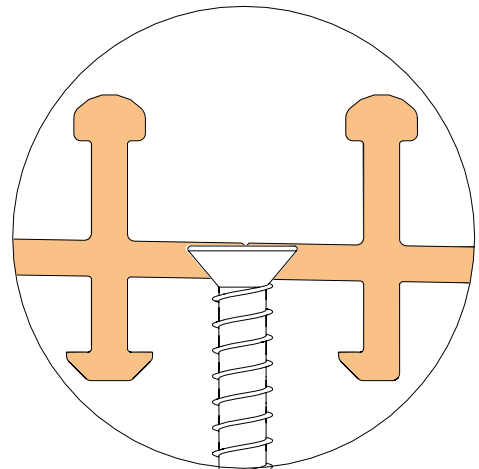

BOM ID	Verano artikel nr.
12	VL.764.14.xx.xx
13	7981-2-35030
14	VC.764.08.00.00
15	VC.764.09.00.00
16	VC.764.00.00.XX
17	VL.900.55.XX.XX
18	VC.764.00.32.00
19	VL.764.50.xx.xx

1

A=100mm

B=300mm

2

12

A=100mm
B=300mm