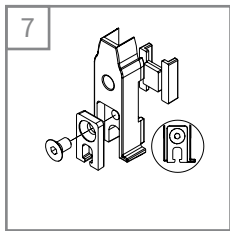

V764 Olivera

Verano[®]

Zuurvrij
Acid-free
Sin ácido
Säurefrei
Sans acide

Fout
Wrong
No es bueno
Falsch
Pas bien

Goed
Right
Bueno
Recht
Bien

BOM ID	Verano artikel nr.
2	VC.764.09.00.15
3	VL.764.52.xx.xx
4	VL.764.24.xx.xx
5	VC.764.50.41.00
6	VC.764.04.00.XX
7	VC.764.06.01.XX
8	VL.764.61.30.00
9	VL.764.51.xx.xx
10	VC.764.05.00.XX
11	VL.764.31.xx.xx

BOM ID	Verano artikel nr.
12	VL.764.14.xx.xx
13	7981-2-35030
14	VC.764.08.00.00
15	VC.764.09.00.00
16	VC.764.00.00.XX
17	VL.900.55.XX.XX
18	VC.764.00.32.00
19	VL.764.50.xx.xx

1

A=100mm

B=300mm

2

12

A=100mm
B=300mm