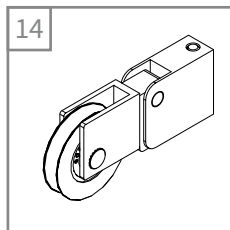

V764 Olivera

Verano[®]

Zuurvrij
Acid-free
Sin ácido
Säurefrei
Sans acide

Fout
Wrong
No es bueno
Falsch
Pas bien

Goed
Right
Bueno
Recht
Bien

BOM ID	Verano artikel nr.
2	VC.764.09.00.15
3	VL.764.52.xx.xx
4	VL.764.24.xx.xx
5	VC.764.50.41.00
6	VC.764.04.00.XX
7	VC.764.06.01.XX
8	VL.764.61.30.00
9	VL.764.51.xx.xx
10	VC.764.05.00.XX
11	VL.764.31.xx.xx

BOM ID	Verano artikel nr.
12	VL.764.14.xx.xx
13	7981-2-35030
14	VC.764.08.00.00
15	VC.764.09.00.00
16	VC.764.00.00.XX
17	VL.900.55.XX.XX
18	VC.764.00.32.00
19	VL.764.50.xx.xx

1

A=100mm

B=300mm

2

12

A=100mm
B=300mm