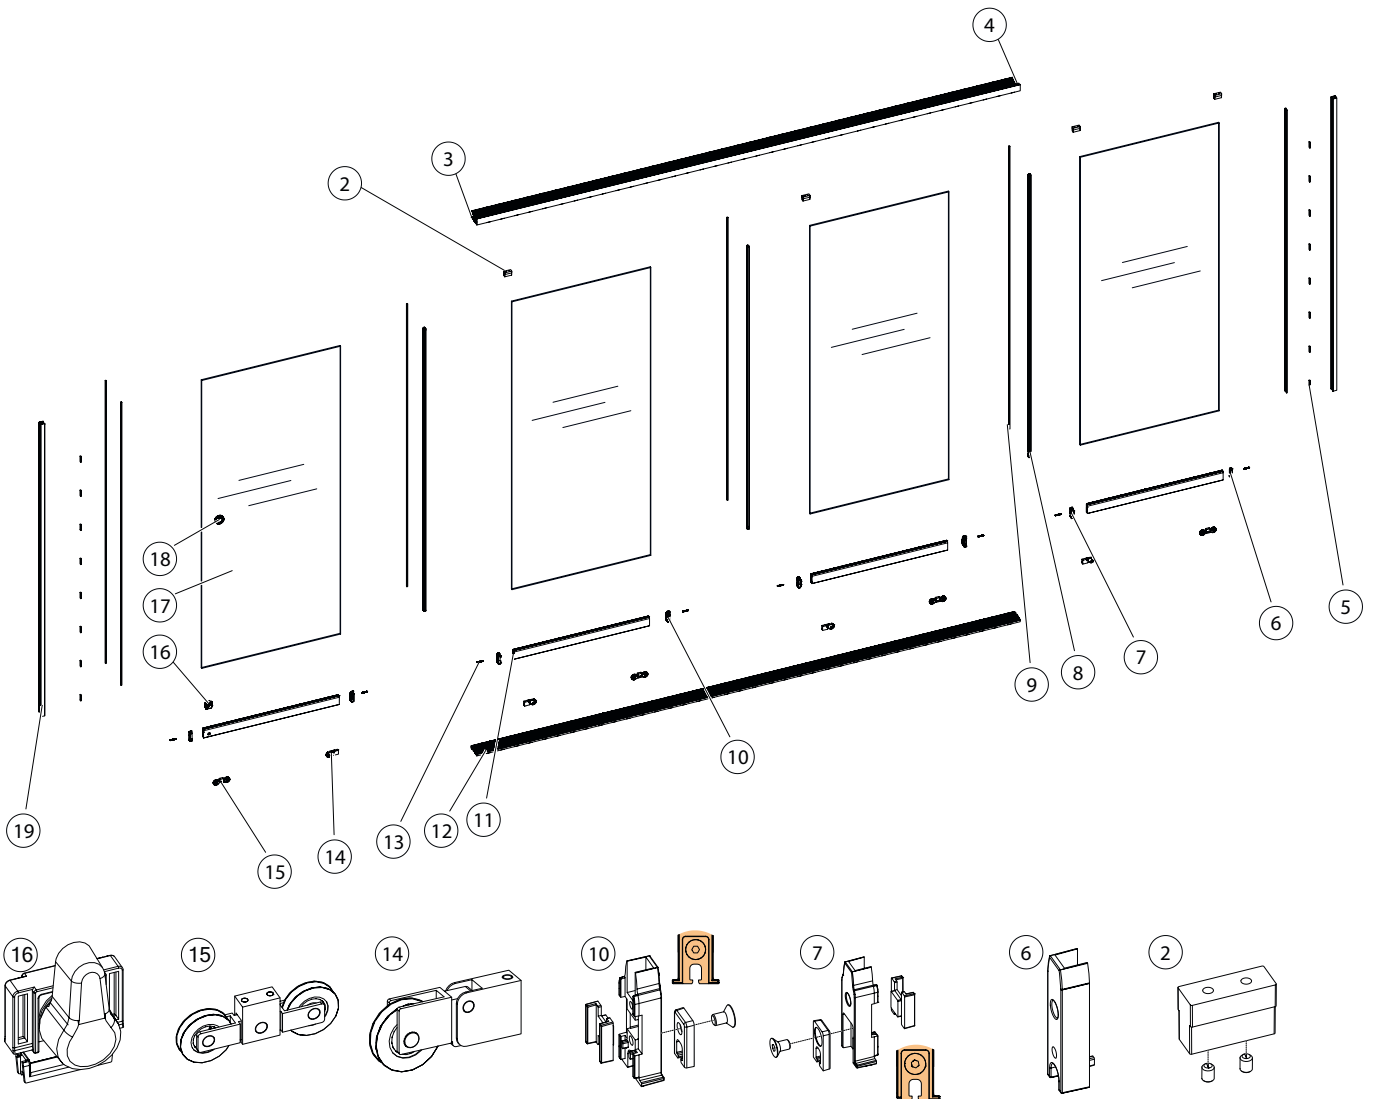

V764 Olivera

Verano[®]

Zuurvrij
Acid-free
Sin ácido
Säurefrei
Sans acide

Fout
Wrong
No es bueno
Falsch
Pas bien

Goed
Right
Bueno
Recht
Bien

BOM ID	Verano artikel nr.
2	VC.764.09.00.15
3	VL.764.52.xx.xx
4	VL.764.24.xx.xx
5	VC.764.50.41.00
6	VC.764.04.00.XX
7	VC.764.06.01.XX
8	VL.764.61.30.00
9	VL.764.51.xx.xx
10	VC.764.05.00.XX
11	VL.764.31.xx.xx

BOM ID	Verano artikel nr.
12	VL.764.14.xx.xx
13	7981-2-35030
14	VC.764.08.00.00
15	VC.764.09.00.00
16	VC.764.00.00.XX
17	VL.900.55.XX.XX
18	VC.764.00.32.00
19	VL.764.50.xx.xx

1

A=100mm

B=300mm

2

12

A=100mm
B=300mm

3

4

OPTION

8

V764 Olivera