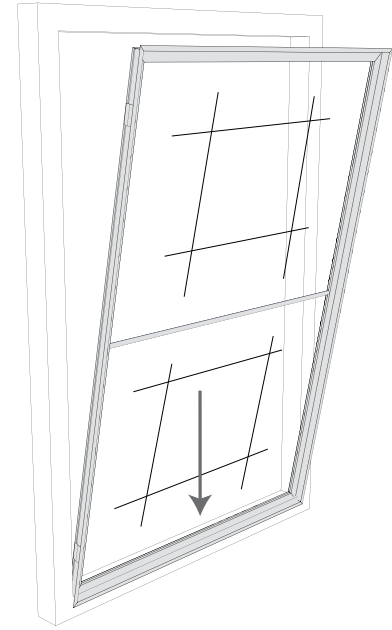

Mounting Instruction

Insect Screen

Inklemhor Plus

- Inklemhor Plus
- Clamp Screen Plus

Nederlands

Het is van belang dat u onderstaande montage- en bedieningsinstructies nauwgezet uitvoert. Wij aanvaarden geen verantwoordelijkheid voor het niet of verkeerd opvolgen van de montage- en bedieningsinstructies. Mocht u verder nog vragen en/of problemen hebben richt u zich dan alstublieft tot uw dealer waar u uw Luxaflex® product gekocht heeft.

4x lage
veerclips
4x low
spring clips

or

4x hoge
veerclips
4x high
spring clips

Beschikbaar in:

- Crème 9001
- Wit 9016
- Zwart 9017

Available in:

- Cream 9001
- White 9016
- Black 9017

1

2

3

4

5

Stel raamkruk af indien nodig
Adjust window handle if necessary