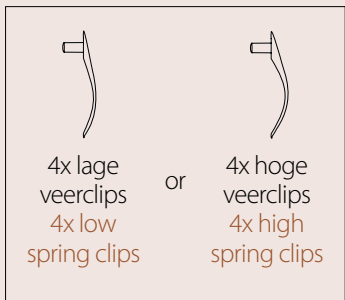

Mounting Instruction

Insect Screen

Inklemhor Plus

- Inklemhor Plus
- Clamp Screen Plus

Nederlands

Het is van belang dat u onderstaande montage- en bedieningsinstructies nauwgezet uitvoert. Wij aanvaarden geen verantwoordelijkheid voor het niet of verkeerd opvolgen van de montage- en bedieningsinstructies. Mocht u verder nog vragen en/of problemen hebben richt u zich dan alstublieft tot uw dealer waar u uw Luxaflex® product gekocht heeft.

4x lage
veerclips
4x low
spring clips

or

4x hoge
veerclips
4x high
spring clips

Beschikbaar in:

- Crème 9001
- Wit 9016
- Zwart 9017

Available in:

- Cream 9001
- White 9016
- Black 9017

1